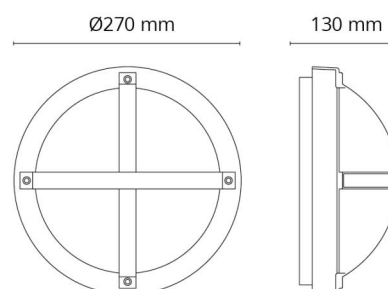

Montage/Aansluiting

Montage: Opbouw, Binnen / Buiten
Aansluiting: Schroefloos klemmenblok

Afmetingen

Hoogte (mm) H: 130
Diameter (mm) D: 270
Diepte (D): 130
Gewicht (kg) bruto/netto: 2 / 1.706

Verpakking

Verpakkingsafmetingen (mm): 270 x 270 x 130