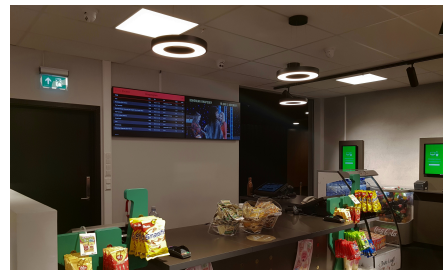

Circulus Pendel

Product- en omgevingsbeelden