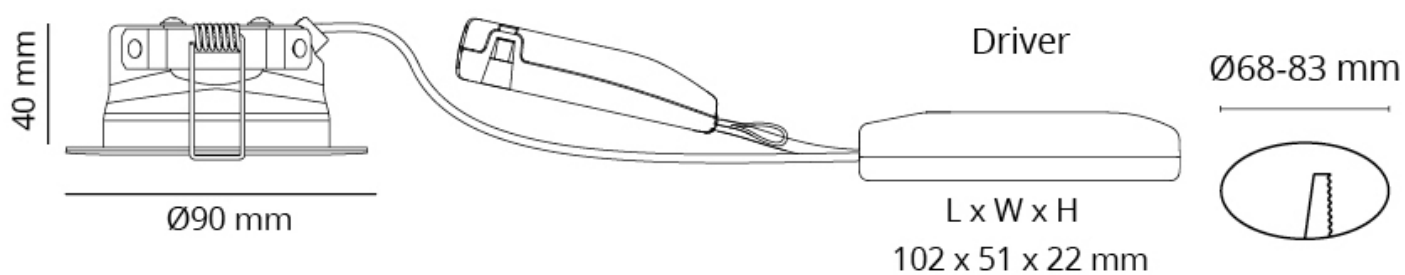

Junistar Eco IsoSafe

Junistar Eco IsoSafe is een kostenefficiënte downlight voor gebruik binnenshuis. En de ideale spot voor alle renovaties dankzij de bijgesloten aanpassingsring. Hij heeft een lichtbundel van 42° en kan in beide richtingen 30° worden gekanteld. Gemaakt van drukgegoten en gepoedercoat aluminium, verkrijgbaar in wit en zwart. Met een fase afsnijdingsdimmer kan je de spot dimmen van 1-100%.

Junistar Eco IsoSafe

Product- en omgevingsbeelden

De afmetingen van de lijntekening vindt u bij de afzonderlijke artikelcodes op de volgende pagina

Artikel

Bescherming

Regelapparaatuu Montage/Aansluiting

Afmetingen