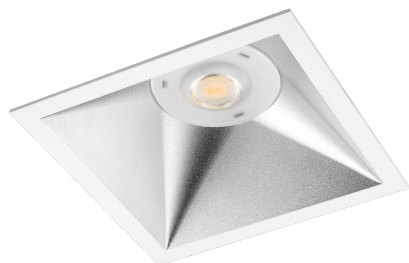

Rax Soft 200 Square

Rax Soft 200 in een vierkante uitvoering voor verlichting van kantoren, gangen enz. Deze biedt hoge prestaties en een uitstekende lichtregeling in een combinatie van lens en satijnmatte reflector. Rax Soft 200 Square is eenvoudig te installeren met veren die geschikt zijn voor plafondpanelen met een dikte van 1-50 mm.

Rax Soft 200 Square

Product- en omgevingsbeelden

Artikelcode

Artikel

Bescherming

Regelapparaatuu Montage/Aansluiting

Afmetingen

r