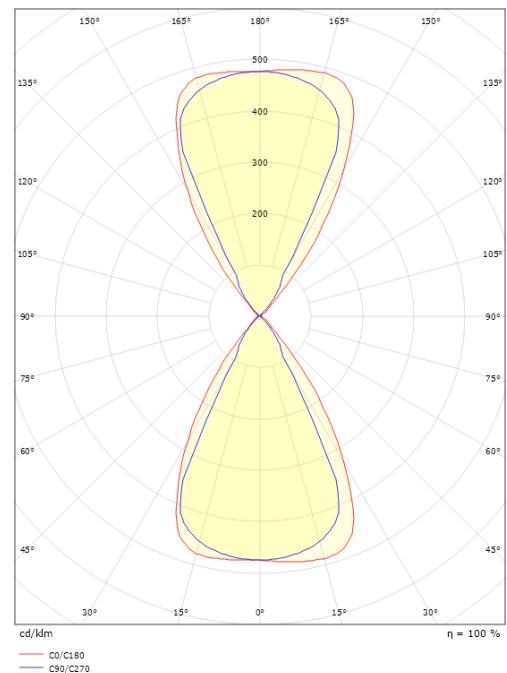

Artes Grafiet 340lm 3000K Ra>80 Faseafsnijding

Artikelcode: 641704
EAN: 7021986417043

Elektrisch

System wattage: 8W
Spanning: 220-240V
Max. armaturen per stroomonderbreker: B10: 90, B16: 150, C10: 90, C16: 150

Lichttechniek

Soort lichtbron: LED
Luminous flux: 340lm
Werkzaamheid: 43 lm/W
Kleurtemperatuur: 3000K
Kleurweergave (CRI): Ra>80
MacAdams factor: SDCM: 3
levensduur: L80/B20>60,000
Optiek: Lens
Zichtbare flikkeren (SVM): 0.07
Stroboscopisch flikkeren (SVM): 0.32

Controle/dimmen

Type: Faseafsnijding

Bescherming

Isolatieklasse: Klasse II

Energie en goedkeuringen

Bevat enn lichtbron met energieklasse: F
BVB: Ja

Materiaal en afwerking

Behuizing: Aluminium
Kleur: Grafiet
Materiaal afdekking: UV-stabilized polycarbonate

Montage/Aansluiting

Montage: Opbouw, Binnen / Buiten
Aansluiting: Schroefloos klemmenblok

Afmetingen

Lengte (mm) L: 120
Breedte (mm) W: 110
Hoogte (mm) H: 120
Gewicht (kg) bruto/netto: 0.98 / 0.797

Verpakking

Verpakkingsafmetingen (mm): 125 x 125 x 130

7 0 2 1 9 8 6 4 1 7 0 4 3