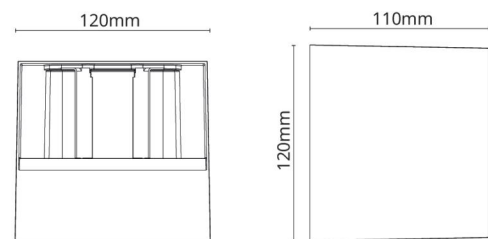

### Afmetingen

Lengte (mm) L: 120  
 Breedte (mm) W: 110  
 Hoogte (mm) H: 120  
 Gewicht (kg) bruto/netto: 0.98 / 0.797

### Verpakking

Verpakkingsafmetingen (mm): 125 x 125 x 130

7 0 2 1 9 8 6 4 1 7 0 4 3