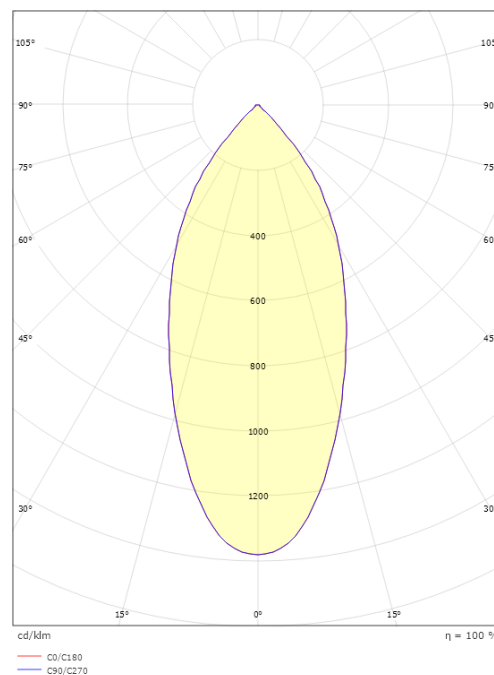

Verpakking

Verpakkingsafmetingen (mm): 140 x 140 x 75