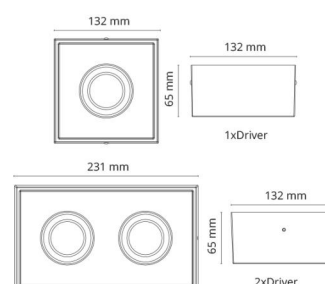

### Montage/Aansluiting

Montage: Binnen / Buiten  
Aansluiting: Schroefloos klemmenblok

### Afmetingen

Lengte (mm) L: 132  
Breedte (mm) W: 132  
Hoogte (mm) H: 65  
Gewicht (kg) bruto/netto: 0.87 / 0.79

### Verpakking

Verpakkingsafmetingen (mm): 140 x 140 x 75

7 0 2 1 9 8 9 0 2 5 4 5 0