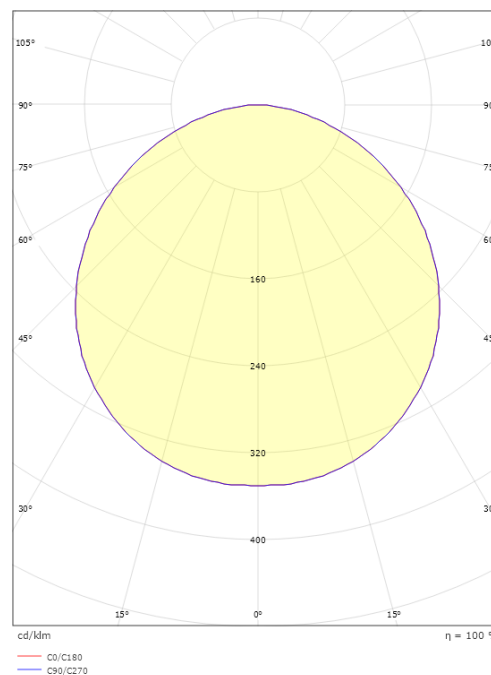

Frame Round

Frame Round Zwart 670lm 3000K Ra>80 Faseaafsijding

Artikelcode: 605051
EAN: 7021986050516

Elektrisch

System wattage: 7W
Spanning: 220-240V
Max. armaturen per stroomonderbreker: B10: 19, B16: 30, C10: 31, C16: 51

Lichttechniek

Soort lichtbron: LED
Luminous flux: 670lm
Werkzaamheid: 96 lm/W
Kleurtemperatuur: 3000K
Kleurweergave (CRI): Ra>80
MacAdams factor: SDCM: 3
Levensduur: L70/B20>100,000
Lichtverdeling: Direct
Optiek: Opaal
Bundelhoek: 110°
Fotobiologische veiligheid: RG 0
ULOR (Ja, met plafondmontage

Controle/dimmen

Type: Faseaafsijding

Bescherming

Isolatieklasse: Klasse II
IK Klasse: IK10
IP Klasse: IP66
Brandbeveiligings klasse: 850°C - 30s

Energie en goedkeuringen

Bevat een lichtbron met energieklasse: C
BVB: Ja

Materiaal en afwerking

Behuizing: Aluminium
Kleur: Zwart (RAL 9004)
Materiaal afdekking: UV-stabilized polycarbonate

Montage/Aansluiting

Montage: Opbouw, Binnen / Buiten
Aansluiting: Schroefloos klemmenblok

Afmetingen

Hoogte (mm) H: 77
Diameter (mm) D: 270
Gewicht (kg) bruto/netto: 2.39 / 1.9

Verpakking

Verpakkingsafmetingen (mm): 278 x 275 x 92

7 0 2 1 9 8 6 0 5 0 5 1 6