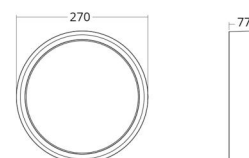

Lichttechniek

Soort lichtbron: LED
Luminous flux: 670lm
Werkzaamheid: 96 lm/W
Kleurtemperatuur: 3000K
Kleurweergave (CRI): Ra>80
MacAdams factor: SDCM: 3
Levensduur: L70/B20>100,000
Lichtverdeling: Direct
Optiek: Opaal
Bundelhoek: 110°
Fotobiologische veiligheid: RG 0
ULOR (Ja, met plafondmontage