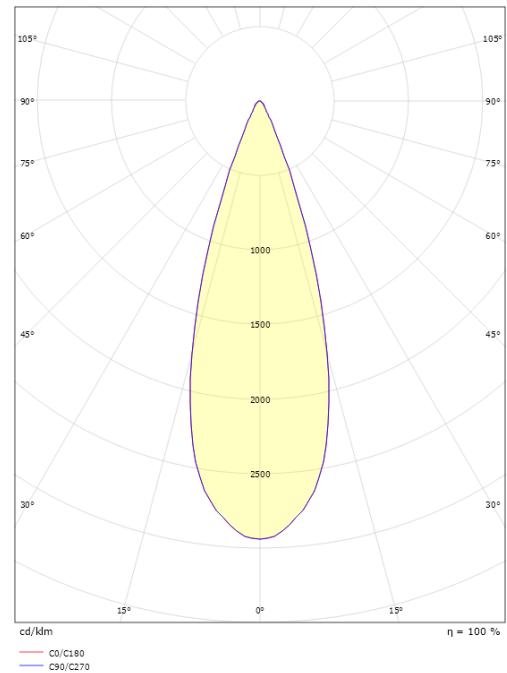

Hovden Grafiet Mini 550lm 3000K Ra>80 Faseafsnijding

Artikelcode: 630001
EAN: 7021986300017

Elektrisch

System wattage: 8W
Spanning: 220-240V
Max. armaturen per stroomonderbreker: B10: 69, B16: 98, C10: 69, C16: 98

Lichttechniek

Soort lichtbron: LED
Luminous flux: 550lm
Werkzaamheid: 69 lm/W
Kleurtemperatuur: 3000K
Kleurweergave (CRI): Ra>80
MacAdams factor: SDCM: 3
levensduur: L80/B20>50,000
Lichtverdeling: Direct
Optiek: Lens
Bundelhoek: 36°
Zichtbare flikkeren (SVM):
Stroboscopisch flikkeren (SVM):

Controle/dimmen

Type: Faseafsnijding

Bescherming

Isolatieklasse: Klasse I

Energie en goedkeuringen

Bevat enn lichtbron met energieklasse: F
BVB: Ja

Materiaal en afwerking

Behuizing: Aluminium
Kleur: Grafiet
Materiaal afdekking: Acrylaat (PMMA)

Montage/Aansluiting

Montage: Opbouw, Buiten
Kabel: Kabel 2m
Aansluiting: Incl. snoer en stekker

Afmetingen

Lengte (mm) L: 95
Breedte (mm) W: 46
Hoogte (mm) H: 100
Gewicht (kg) bruto/netto: 0.66 / 0.6

Verpakking

Verpakkingsafmetingen (mm): 150 x 125 x 65

7 0 2 1 9 8 6 3 0 0 1 7