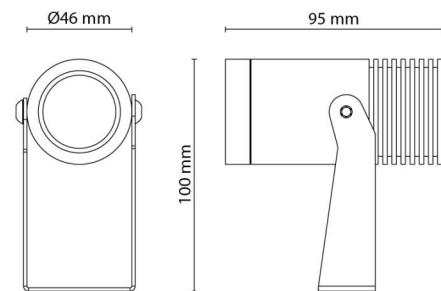

### Montage/Aansluiting

Montage: Opbouw, Buiten  
 Kabel: Kabel 2m  
 Aansluiting: Incl. snoer en stekker

### Afmetingen

Lengte (mm) L: 95  
 Breedte (mm) W: 46  
 Hoogte (mm) H: 100  
 Gewicht (kg) bruto/netto: 0.66 / 0.6

### Verpakking

Verpakkingsafmetingen (mm): 150 x 125 x 65

7 0 2 1 9 8 6 3 0 0 1 7