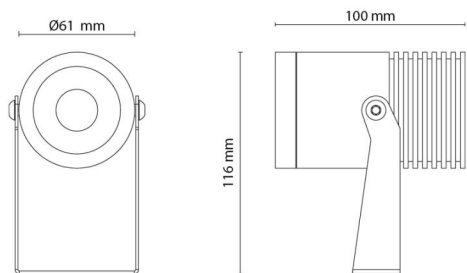

Montage/Aansluiting

Montage: Opbouw, Buiten
 Kabel: Kabel 2m
 Aansluiting: Incl. snoer en stekker

Afmetingen

Lengte (mm) L: 100
 Breedte (mm) W: 61
 Hoogte (mm) H: 116
 Gewicht (kg) bruto/netto: 0.969 / 0.881

Verpakking

Verpakkingsafmetingen (mm): 160 x 120 x 80

7 0 2 1 9 8 6 3 0 0 5 5