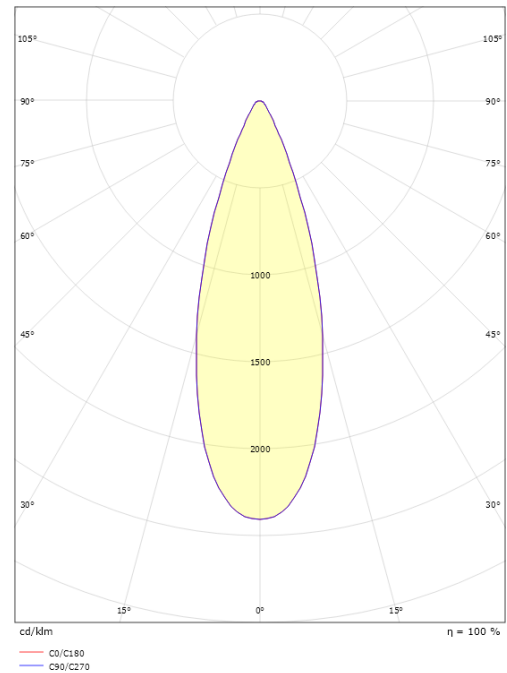

Hovden Grafiet Midi 1140lm 3000K Ra>80 Faseafsnijding

Artikelcode: 630005
EAN: 7021986300055

Elektrisch

System wattage: 12W
Spanning: 220-240V
Max. armaturen per stroomonderbreker: B10: 47, B16: 67, C10: 47, C16: 67

Lichttechniek

Soort lichtbron: LED
Luminous flux: 1140lm
Werkzaamheid: 95 lm/W
Kleurtemperatuur: 3000K
Kleurweergave (CRI): Ra>80
MacAdams factor: SDCM: 3
levensduur: L80/B20>50,000
Lichtverdeling: Direct
Optiek: Lens
Bundelhoek: 36°
Zichtbare flikkeren (SVM):
Stroboscopisch flikkeren (SVM): 0.01

Controle/dimmen

Type: Faseafsnijding

Bescherming

Isolatieklasse: Klasse I

Energie en goedkeuringen

Bevat enn lichtbron met energieklasse: F
BVB: Ja

Materiaal en afwerking

Behuizing: Aluminium
Kleur: Grafiet
Materiaal afdekking: Acrylaat (PMMA)

Montage/Aansluiting

Montage: Opbouw, Buiten
Kabel: Kabel 2m
Aansluiting: Incl. snoer en stekker

Afmetingen

Lengte (mm) L: 100
Breedte (mm) W: 61
Hoogte (mm) H: 116
Gewicht (kg) bruto/netto: 0.969 / 0.881

Verpakking

Verpakkingsafmetingen (mm): 160 x 120 x 80

7 0 2 1 9 8 6 3 0 0 5 5