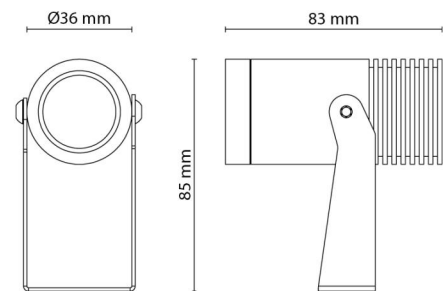

Montage/Aansluiting

Montage: Opbouw, Buiten
 Kabel: Kabel 2m
 Aansluiting: Incl. snoer en stekker

Afmetingen

Lengte (mm) L: 82
 Breedte (mm) W: 36
 Hoogte (mm) H: 85
 Gewicht (kg) bruto/netto: 0.528 / 0.48

Verpakking

Verpakkingsafmetingen (mm): 150 x 120 x 60

7 0 2 1 9 8 6 3 0 0 4 8 2