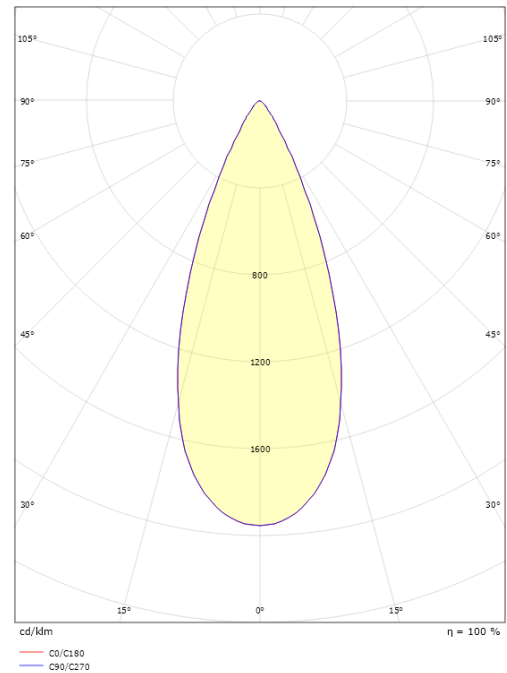

Hovden Grafiet Micro 250lm 3000K Ra>80 Faseafsnijding

Artikelcode: 630048
EAN: 7021986300482

Elektrisch

System wattage: 4W
Spanning: 220-240V
Max. armaturen per stroomonderbreker: B10: 69, B16: 98, C10: 69, C16: 98

Lichttechniek

Soort lichtbron: LED
Luminous flux: 250lm
Werkzaamheid: 63 lm/W
Kleurtemperatuur: 3000K
Kleurweergave (CRI): Ra>80
MacAdams factor: SDCM: 3
levensduur: L80/B20>50,000
Lichtverdeling: Direct
Optiek: Lens
Bundelhoek: 36°
Zichtbare flikkeren (SVM):

Controle/dimmen

Type: Faseafsnijding

Bescherming

Isolatieklasse: Klasse I

Energie en goedkeuringen

Bevat een lichtbron met energieklasse: D
BVB: Ja

Materiaal en afwerking

Behuizing: Aluminium
Kleur: Grafiet
Materiaal afdekking: Acrylaat (PMMA)

Montage/Aansluiting

Montage: Opbouw, Buiten
Kabel: Kabel 2m
Aansluiting: Incl. snoer en stekker

Afmetingen

Lengte (mm) L: 82
Breedte (mm) W: 36
Hoogte (mm) H: 85
Gewicht (kg) bruto/netto: 0.528 / 0.48

Verpakking

Verpakkingsafmetingen (mm): 150 x 120 x 60

7 0 2 1 9 8 6 3 0 0 4 8 2