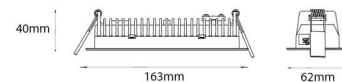

Lichttechniek

Soort lichtbron: LED
Luminous flux: 490lm
Werkzaamheid: 61 lm/W
Kleur temperatuur: 4000K
Kleurweergave (CRI): Ra 98
MacAdams factor: SDCM: 2
levensduur: L90/B10>100,000
Lichtverdeling: Direct
Optiek: Lens
Bundelhoek: 55°
UGR: UGR<19
Fotobiologische veiligheid: RG 1

Controle/dimmen

Type: DALI-2 / Push Dim

Bescherming

Isolatieklasse: Klasse II SELV
IP Klasse: IP20

Energie en goedkeuringen

Bevat een lichtbron met energieklasse: E

Materiaal en afwerking

Behuizing: Aluminium
Kleur: Wit (RAL 9003)

Montage/Aansluiting

Montage: Inbouw, Binnen
Module: Inbouw
Aansluiting: Schroefloos klemmenblok

Afmetingen

Lengte (mm) L: 163
Breedte (mm) W: 62
Hoogte (mm) H: 40
Gewicht (kg) bruto/netto: 0.468 / 0.372

Verpakking

Verpakkingsafmetingen (mm): 177 x 121 x 73

7 021982124204