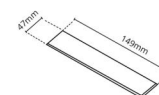

Lichttechniek

Soort lichtbron: LED
Luminous flux: 490lm
Werkzaamheid: 61 lm/W
Kleur temperatuur: 4000K
Kleurweergave (CRI): Ra 98
MacAdams factor: SDCM: 2
levensduur: L90/B10>100,000
Lichtverdeling: Direct
Optiek: Lens
Bundelhoek: 55°
UGR: UGR<19
Fotobiologische veiligheid: RG 1