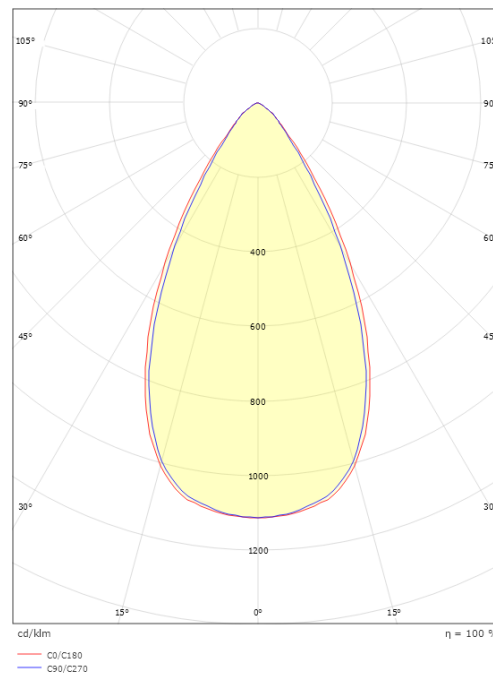

Lichttechniek

Soort lichtbron: LED
Luminous flux: 490lm
Werkzaamheid: 61 lm/W
Kleur temperatuur: 4000K
Kleurweergave (CRI): Ra 98
MacAdams factor: SDCM: 2
levensduur: L90/B10>100,000
Lichtverdeling: Direct
Optiek: Lens
Bundelhoek: 55°
UGR: UGR<19
Fotobiologische veiligheid: RG 1

Montage/Aansluiting

Montage: Inbouw, Binnen
Module: Inbouw
Aansluiting: Schroefloos klemmenblok

Afmetingen

Lengte (mm) L: 163
Breedte (mm) W: 62
Hoogte (mm) H: 40
Gewicht (kg) bruto/netto: 0.468 / 0.372

Verpakking

Verpakkingsafmetingen (mm): 177 x 121 x 73

7 021982124204