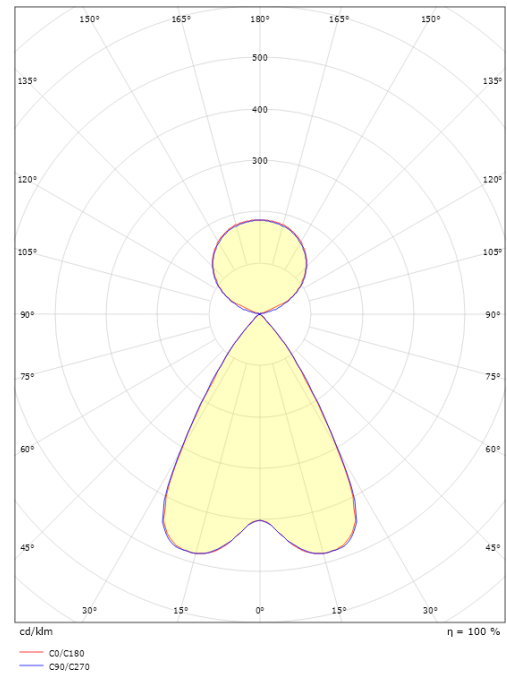

Inspire Wit 4140lm 3000K Ra>80 Niet dimbaar

Artikelcode: 212080
EAN: 7021982120800

Elektrisch

System wattage: 34W
Spanning: 220-240V
Max. armaturen per stroomonderbreker: B10: 14, B16: 23, C10: 22, C16: 36
PE Lekstroom (mA): 0.31

Lichttechniek

Soort lichtbron: LED
Luminous flux: 4140lm
Werkzaamheid: 122 lm/W
Kleurtemperatuur: 3000K
Kleurweergave (CRI): Ra>80
MacAdams factor: SDCM: 3
levensduur: L80/B20>100,000
Lichtverdeling: Direct/Indirect 50/50%
Optiek: Cubic Optic Noir
UGR: UGR<10
Fotobiologische veiligheid: RG 1

Controle/dimmen

Type: Niet dimbaar

Bescherming

Isolatieklasse: Klasse I

Energie en goedkeuringen

Bevat enn lichtbron met energieklasse: D

Materiaal en afwerking

Behuizing: Aluminium
Kleur: Wit
Materiaal afdekking: Polycarbonaat (PC)

Montage/Aansluiting

Montage: Ophanging, Binnen
Pendelkit: 2 X 2 m kabelkit
Kabel: Cable 3x0,75mm² 2,5m

Afmetingen

Lengte (mm) L: 1241
Breedte (mm) W: 38
Hoogte (mm) H: 67
Gewicht (kg) bruto/netto: 2.9 / 2.5

Verpakking

Verpakkingsafmetingen (mm): 1345 x 125 x 88

7 0 2 1 9 8 2 1 2 0 8 0 0