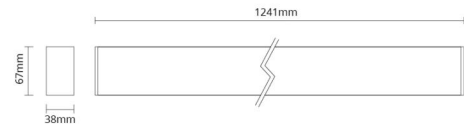

Montage/Aansluiting

Montage: Ophanging, Binnen
 Pendelkit: 2 X 2 m kabelkit
 Kabel: Cable 3x0,75mm² 2,5m

Afmetingen

Lengte (mm) L: 1241
 Breedte (mm) W: 38
 Hoogte (mm) H: 67
 Gewicht (kg) bruto/netto: 2.9 / 2.5

Verpakking

Verpakkingsafmetingen (mm): 1345 x 125 x 88

7 0 2 1 9 8 2 1 2 0 8 0 0