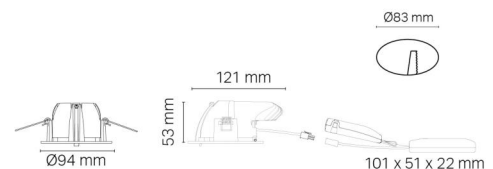

### Montage/Aansluiting

Montage: Inbouw, Binnen / Buiten  
 Aansluiting: Schroefloos klemmenblok

### Afmetingen

Lengte (mm) L: 121  
 Breedte (mm) W: 94  
 Hoogte (mm) H: 55  
 Cut-out (mm): 83  
 Inbouwdiepte plafond (mm): 53  
 Afstand tot brandbaar materiaal (mm): 10mm  
 Gewicht (kg) bruto/netto: 0.38 / 0.38

### Verpakking

Verpakkingsafmetingen (mm): 130 x 120 x 90

7 0 2 1 9 8 9 0 3 3 0 3 5