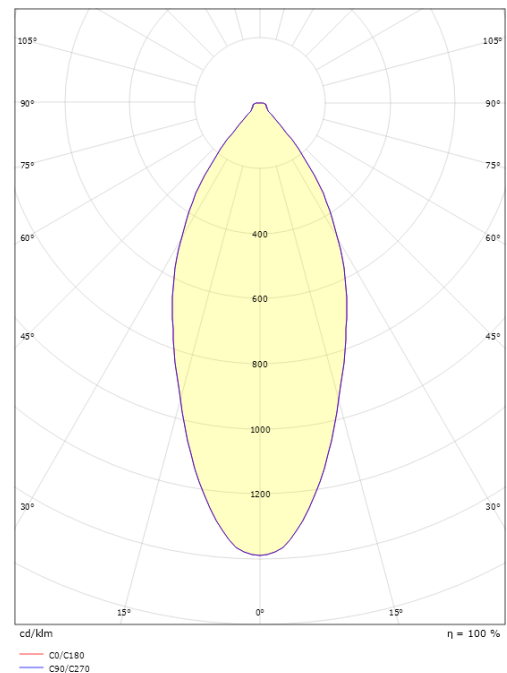

Junistar Exclusive In/Outdoor Zwart 660lm 3000K Ra 98 Faseafsnijding

Artikelcode: 903303
EAN: 7021989033035

Elektrisch

Wattage: 9W
System wattage: 10.9W
Spanning: 220-240V
Max. armaturen per stroomonderbreker: B10: 77, B16: 123, C10: 77, C16: 123

Lichttechniek

Soort lichtbron: LED
Luminous flux: 660lm
Werkzaamheid: 61 lm/W
Kleurtemperatuur: 3000K
Kleurweergave (CRI): Ra 98
MacAdams factor: SDCM: 2
levensduur: L90/B10>100,000
Lichtverdeling: Direct
Optiek: Reflector
Bundelhoek: 42°
UGR: UGR<25

Controle/dimmen

Type: Faseafsnijding

Bescherming

Isolatieklasse: Klasse II SELV

Energie en goedkeuringen

Bevat enn lichtbron met energieklasse: F

Materiaal en afwerking

Behuizing: Aluminium
Kleur: Zwart (RAL 9004)
Materiaal afdekking: Gehard glas

Montage/Aansluiting

Montage: Inbouw, Binnen / Buiten
Aansluiting: Schroefloos klemmenblok

Afmetingen

Lengte (mm) L: 121
Breedte (mm) W: 94
Hoogte (mm) H: 55
Cut-out (mm): 83
Inbouwdiepte plafond (mm): 53
Afstand tot brandbaar materiaal (mm): 10mm
Gewicht (kg) bruto/netto: 0.38 / 0.38

Verpakking

Verpakkingsafmetingen (mm): 130 x 120 x 90

7 0 2 1 9 8 9 0 3 3 0 3 5