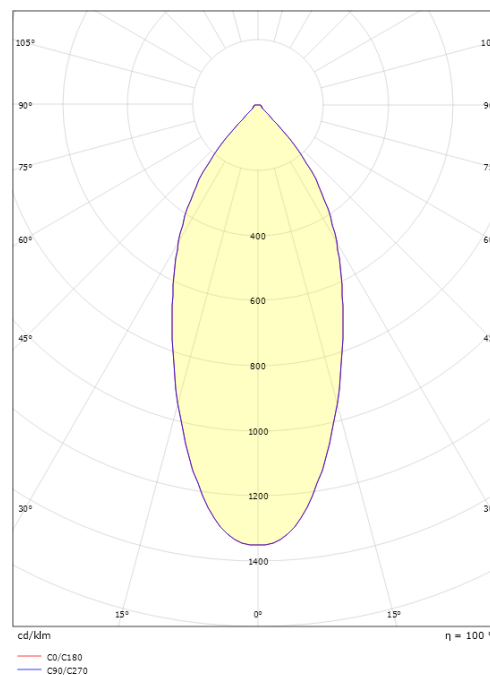

Junistar Lux Square Wit 2X 1240lm 4000K Ra 98 Faseafsnijding

Artikelcode: 902592
EAN: 7021989025924

Elektrisch

Wattage: 2x7W
System wattage: 17W
Spanning: 220-240V
Frequentie (Hz): 50/60Hz
Max. armaturen per stroomonderbreker: B10: 52, B16: 84, C10: 52, C16: 84

Lichttechniek

Soort lichtbron: LED
Luminous flux: 1240lm
Werkzaamheid: 73 lm/W
Kleurtemperatuur: 4000K
Kleurweergave (CRI): Ra 98
MacAdams factor: SDCM: 1
levensduur: L90/B10>100,000
Lichtverdeling: Direct
Optiek: Reflector
Bundelhoek: 42°
UGR: UGR<22

Controle/dimmen

Type: Faseafsnijding

Bescherming

Isolatieklasse: Klasse II SELV

Energie en goedkeuringen

Bevat enn lichtbron met energieklasse: F
BVB: Ja

Materiaal en afwerking

Behuizing: Aluminium
Kleur: Wit (RAL 9003)
Materiaal afdekking: Gehard glas

Montage/Aansluiting

Montage: Inbouw, Binnen
Aansluiting: Schroefloos klemmenblok

Afmetingen

Lengte (mm) L: 175
Breedte (mm) W: 95
Hoogte (mm) H: 50
Cut-out (mm): 83
Inbouwdiepte plafond (mm): 48
Gewicht (kg) bruto/netto: 0.74 / 0.617

Verpakking

Verpakkingsafmetingen (mm): 235 x 130 x 60

7 0 2 1 9 8 9 0 2 5 9 2 4