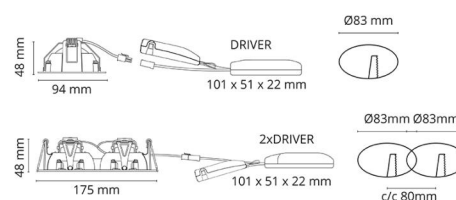

Montage/Aansluiting

Montage: Inbouw, Binnen
 Aansluiting: Schroefloos klemmenblok

Afmetingen

Lengte (mm) L: 175
 Breedte (mm) W: 95
 Hoogte (mm) H: 50
 Cut-out (mm): 83
 Inbouwdiepte plafond (mm): 48
 Gewicht (kg) bruto/netto: 0.74 / 0.617

Verpakking

Verpakkingsafmetingen (mm): 235 x 130 x 60

7 0 2 1 9 8 9 0 2 5 9 2 4