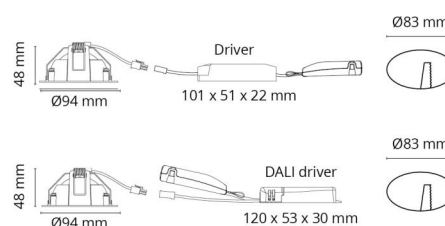

Lichttechniek

Soort lichtbron: LED
 Luminous flux: 540lm
 Werkzaamheid: 68 lm/W
 Kleurtemperatuur: 2700K
 Kleurweergave (CRI): Ra 98
 MacAdams factor: SDCM: 1
 levensduur: L90/B10>100,000
 Lichtverdeling: Direct
 Optiek: Reflector
 Bundelhoek: 42°
 UGR: UGR<22

Montage/Aansluiting

Montage: Inbouw, Binnen
 Aansluiting: Schroefloos klemmenblok

Afmetingen

Hoogte (mm) H: 50
 Diameter (mm) D: 94
 Cut-out (mm): 83
 Inbouwdiepte plafond (mm): 48
 Gewicht (kg) bruto/netto: 0.395 / 0.325

Verpakking

Verpakkingsafmetingen (mm): 130 x 115 x 75

7 0 2 1 9 8 9 0 2 5 0 0 9