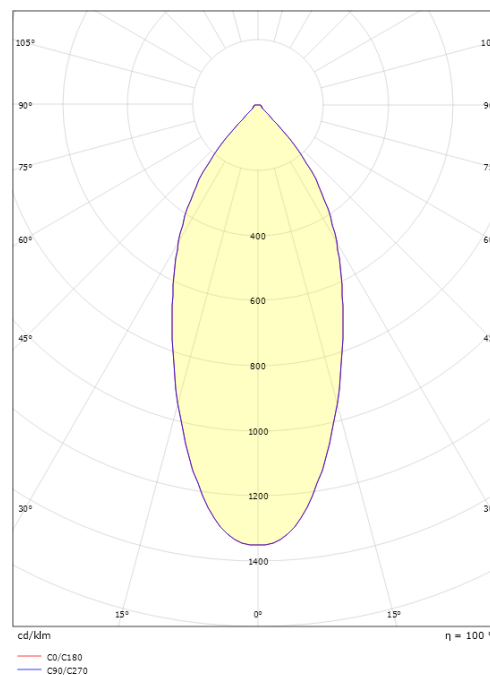

Junistar Lux Wit 540lm 2700K Ra 98 Faseafsnijding

Artikelcode: 902500
EAN: 7021989025009

Elektrisch

Wattage: 7W
System wattage: 8W
Spanning: 220-240V
Frequentie (Hz): 50/60Hz
Max. armaturen per stroomonderbreker: B10: 105, B16: 168, C10: 105, C16: 168

Lichttechniek

Soort lichtbron: LED
Luminous flux: 540lm
Werkzaamheid: 68 lm/W
Kleurtemperatuur: 2700K
Kleurweergave (CRI): Ra 98
MacAdams factor: SDCM: 1
levensduur: L90/B10>100,000
Lichtverdeling: Direct
Optiek: Reflector
Bundelhoek: 42°
UGR: UGR<22

Controle/dimmen

Type: Faseafsnijding

Bescherming

Isolatieklasse: Klasse II SELV

Energie en goedkeuringen

Bevat een lichtbron met energieklasse: F
BVB: Ja

Materiaal en afwerking

Behuizing: Aluminium
Kleur: Wit (RAL 9003)
Materiaal afdekking: Gehard glas

Montage/Aansluiting

Montage: Inbouw, Binnen
Aansluiting: Schroefloos klemmenblok

Afmetingen

Hoogte (mm) H: 50
Diameter (mm) D: 94
Cut-out (mm): 83
Inbouwdiepte plafond (mm): 48
Gewicht (kg) bruto/netto: 0.395 / 0.325

Verpakking

Verpakkingsafmetingen (mm): 130 x 115 x 75

7 0 2 1 9 8 9 0 2 5 0 0 9