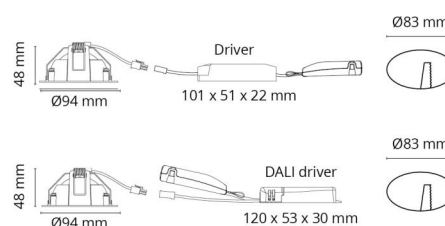

### Montage/Aansluiting

Montage: Inbouw, Binnen  
 Aansluiting: Schroefloos klemmenblok

### Afmetingen

Hoogte (mm) H: 50  
 Diameter (mm) D: 94  
 Cut-out (mm): 83  
 Inbouwdiepte plafond (mm): 48  
 Gewicht (kg) bruto/netto: 0.395 / 0.325

### Verpakking

Verpakkingsafmetingen (mm): 130 x 115 x 75

7 0 2 1 9 8 9 0 2 5 0 1 6