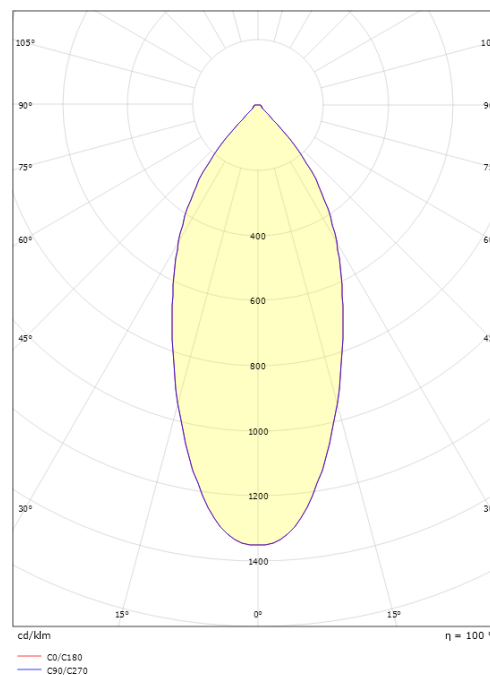

Junistar Lux Wit 590lm 3000K Ra 98 Faseafsnijding

Artikelcode: 902501
EAN: 7021989025016
Vervangt: 902301

Elektrisch

Wattage: 7W
System wattage: 8W
Spanning: 220-240V
Frequentie (Hz): 50/60Hz
Max. armaturen per stroomonderbreker: B10: 105, B16: 168, C10: 105, C16: 168

Lichttechniek

Soort lichtbron: LED
Luminous flux: 590lm
Werkzaamheid: 74 lm/W
Kleurtemperatuur: 3000K
Kleurweergave (CRI): Ra 98
MacAdams factor: SDCM: 1
levensduur: L90/B10>100,000
Lichtverdeling: Direct
Optiek: Reflector
Bundelhoek: 42°
UGR: UGR<22

Controle/dimmen

Type: Faseafsnijding

Bescherming

Isolatieklasse: Klasse II SELV

Energie en goedkeuringen

Bevat een lichtbron met energieklasse: F
BVB: Ja

Materiaal en afwerking

Behuizing: Aluminium
Kleur: Wit (RAL 9003)
Materiaal afdekking: Gehard glas

Montage/Aansluiting

Montage: Inbouw, Binnen
Aansluiting: Schroefloos klemmenblok

Afmetingen

Hoogte (mm) H: 50
Diameter (mm) D: 94
Cut-out (mm): 83
Inbouwdiepte plafond (mm): 48
Gewicht (kg) bruto/netto: 0.395 / 0.325

Verpakking

Verpakkingsafmetingen (mm): 130 x 115 x 75

7 0 2 1 9 8 9 0 2 5 0 1 6