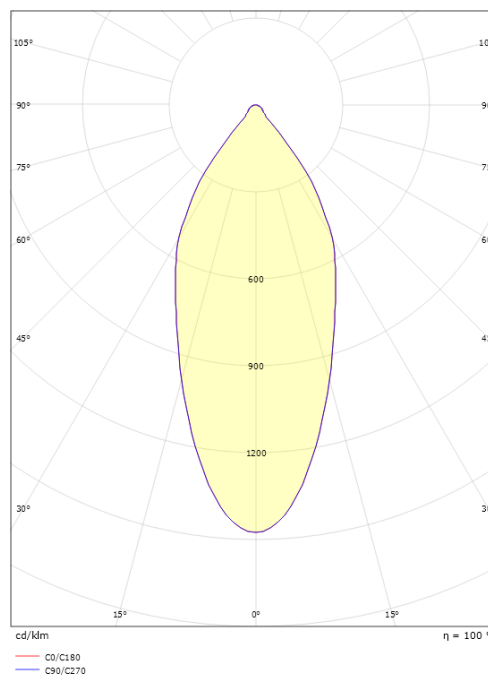

Junistar Soft Wit 830lm 2700K Ra 98 Faseafsnijding

Artikelcode: 903211
EAN: 7021989032113

Elektrisch

Wattage: 9W
System wattage: 11W
Spanning: 220-240V
Max. armaturen per stroomonderbreker: B10: 77, B16: 123, C10: 77, C16: 123

Lichttechniek

Soort lichtbron: LED
Luminous flux: 830lm
Werkzaamheid: 75 lm/W
Kleurtemperatuur: 2700K
Kleurweergave (CRI): Ra 98
MacAdams factor: SDCM: 2
levensduur: L90/B10>100,000
Lichtverdeling: Direct
Optiek: Reflector
Bundelhoek: 42°
UGR: UGR<22

Controle/dimmen

Type: Faseafsnijding

Bescherming

Isolatieklasse: Klasse II SELV

Energie en goedkeuringen

Bevat een lichtbron met energieklasse: F
BVB: Ja

Materiaal en afwerking

Behuizing: Aluminium
Kleur: Matwit (RAL 9003)
Materiaal afdekking: Gehard glas

Montage/Aansluiting

Montage: Inbouw, Binnen / Buiten
Aansluiting: Schroefloos klemmenblok

Afmetingen

Hoogte (mm) H: 53
Diameter (mm) D: 94
Cut-out (mm): 83
Inbouwdiepte plafond (mm): 51
Afstand tot brandbaar materiaal (mm): 10mm
Gewicht (kg) bruto/netto: 0.696 / 0.58

Verpakking

Verpakkingsafmetingen (mm): 130 x 115 x 85

7 021989032113