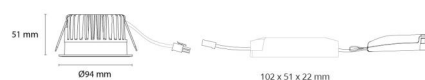

Verpakking

Verpakkingsafmetingen (mm): 130 x 115 x 85