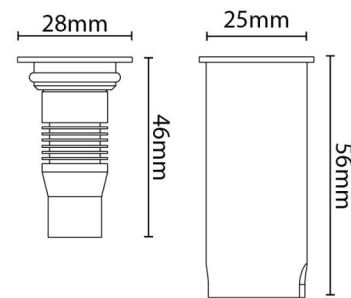

Montage/Aansluiting

Montage: Inbouw, Buiten

Afmetingen

Lengte (mm) L: 46
 Breedte (mm) W: 28
 Hoogte (mm) H: 46
 Diepte (D): 46
 Cut-out (mm): 25
 Gewicht (kg) bruto/netto: 0.145 / 0.132

Verpakking

Verpakkingsafmetingen (mm): 100 x 65 x 50