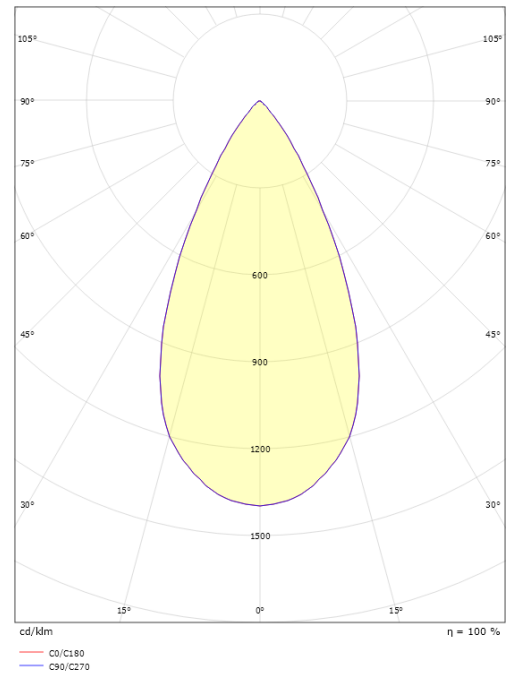

Luna Mini Grafiet 92lm 3000K Ra>80 Dimbaar, afhankelijk van driver

Artikelcode: 630016
 EAN: 7021986300161

Elektrisch

System wattage: 1.5W
 Spanning: 24V

Lichttechniek

Soort lichtbron: LED
 Luminous flux: 92lm
 Werkzaamheid: 61 lm/W
 Kleurtemperatuur: 3000K
 Kleurweergave (CRI): Ra>80
 MacAdams factor: SDCM: 3
 levensduur: L80/B20>50,000
 Lichtverdeling: Direct
 Optiek: Lens
 Fotobiologische veiligheid: RG 1

Montage/Aansluiting

Montage: Inbouw, Buiten

Afmetingen

Lengte (mm) L: 46
 Breedte (mm) W: 28
 Hoogte (mm) H: 46
 Diepte (D): 46
 Cut-out (mm): 25
 Gewicht (kg) bruto/netto: 0.145 / 0.132

Verpakking

Verpakkingsafmetingen (mm): 100 x 65 x 50

7 0 2 1 9 8 6 3 0 0 1 6 1