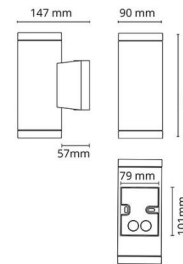

Metro 2x6,2W Zwart 660lm 3000K Ra>80 Faseafsnijding

Artikelcode: 624698
 EAN: 7021986246988

Elektrisch

Wattage: 2x6,2W
 System wattage: 12.4W
 Spanning: 220-240V

Lichttechniek

Soort lichtbron: LED
 Stopcontact: GU10
 Lichtbron inbegrepen: Ja
 Luminous flux: 660lm
 Werkzaamheid: 53 lm/W
 Kleurtemperatuur: 3000K
 Kleurweergave (CRI): Ra>80
 MacAdams factor: SDCM: 4
 levensduur: L70/B50>25,000
 Lichtverdeling: Direct
 Optiek: Helder glas
 Bundelhoek: 35°/35°

Controle/dimmen

Type: Faseafsnijding

Bescherming

Isolatieklasse: Klasse II

Energie en goedkeuringen

Bevat enn lichtbron met energieklasse: F

Materiaal en afwerking

Behuizing: Aluminium
 Kleur: Zwart (RAL 9004)
 Materiaal afdekking: Gehard glas

Montage/Aansluiting

Montage: Opbouw, Binnen / Buiten
 Module: 2x6,2W
 Aansluiting: Schroefloos klemmenblok

Afmetingen

Breedte (mm) W: 90
 Hoogte (mm) H: 215
 Diepte (D): 147
 Gewicht (kg) bruto/netto: 1.476 / 1.33

Verpakking

Verpakkingsafmetingen (mm): 160 x 100 x 230

7 0 2 1 9 8 6 2 4 6 9 8 8