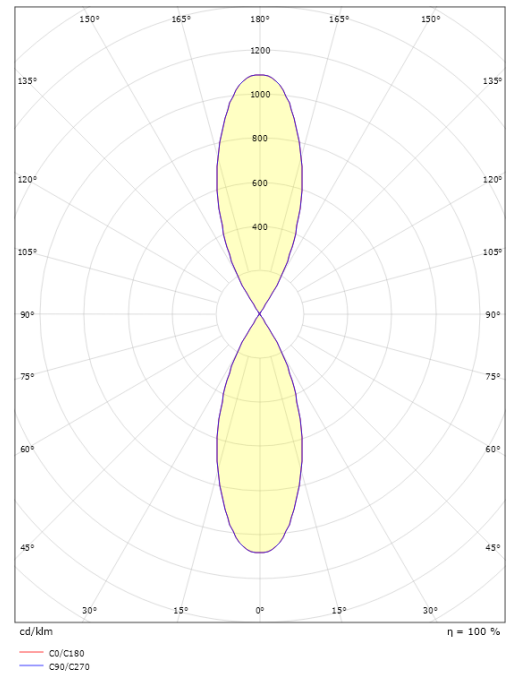

Metro 2x6,2W Zwart 660lm 3000K Ra>80 Faseafsnijding

Artikelcode: 624698
EAN: 7021986246988

Elektrisch

Wattage: 2x6,2W
System wattage: 12.4W
Spanning: 220-240V

Lichttechniek

Soort lichtbron: LED
Stopcontact: GU10
Lichtbron inbegrepen: Ja
Luminous flux: 660lm
Werkzaamheid: 53 lm/W
Kleurtemperatuur: 3000K
Kleurweergave (CRI): Ra>80
MacAdams factor: SDCM: 4
levensduur: L70/B50>25,000
Lichtverdeling: Direct
Optiek: Helder glas
Bundelhoek: 35°/35°

Controle/dimmen

Type: Faseafsnijding

Bescherming

Isolatieklasse: Klasse II

Energie en goedkeuringen

Bevat enn lichtbron met energieklasse: F

Materiaal en afwerking

Behuizing: Aluminium
Kleur: Zwart (RAL 9004)
Materiaal afdekking: Gehard glas

Montage/Aansluiting

Montage: Opbouw, Binnen / Buiten
Module: 2x6,2W
Aansluiting: Schroefloos klemmenblok

Afmetingen

Breedte (mm) W: 90
Hoogte (mm) H: 215
Diepte (D): 147
Gewicht (kg) bruto/netto: 1.476 / 1.33

Verpakking

Verpakkingsafmetingen (mm): 160 x 100 x 230

7 0 2 1 9 8 6 2 4 6 9 8 8