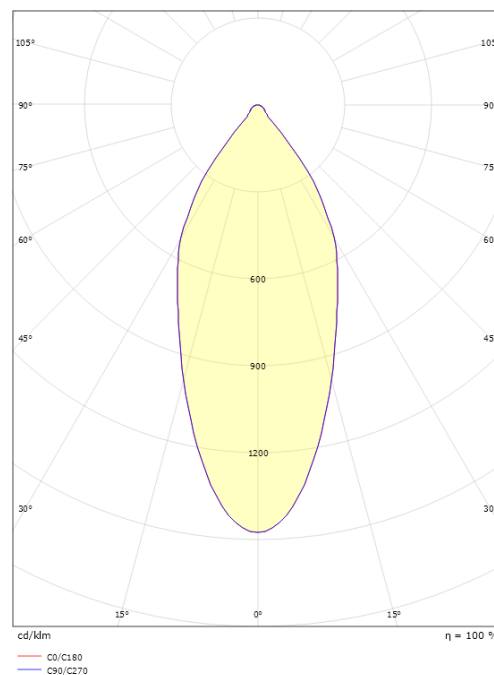

Soft Slim Wit 830lm 2700K Ra 98 Faseafsnijding

Artikelcode: 903214
EAN: 7021989032144

Elektrisch

Wattage: 9W
System wattage: 11W
Spanning: 220-240V
Max. armaturen per stroomonderbreker: B10: 77, B16: 123, C10: 77, C16: 123

Lichttechniek

Soort lichtbron: LED
Luminous flux: 830lm
Werkzaamheid: 75 lm/W
Kleurtemperatuur: 2700K
Kleurweergave (CRI): Ra 98
MacAdams factor: SDCM: 2
levensduur: L90/B10>100,000
Lichtverdeling: Direct
Optiek: Reflector
Bundelhoek: 42°
UGR: UGR<19

Controle/dimmen

Type: Faseafsnijding

Bescherming

Isolatieklasse: Klasse II SELV

Energie en goedkeuringen

Bevat een lichtbron met energieklasse: F
BVB: Ja

Materiaal en afwerking

Behuizing: Aluminium
Kleur: Wit
Materiaal afdekking: Gehard glas

Montage/Aansluiting

Montage: Inbouw, Binnen / Buiten
Aansluiting: Schroefloos klemmenblok

Afmetingen

Hoogte (mm) H: 52
Diameter (mm) D: 90
Cut-out (mm): 83
Inbouwdiepte plafond (mm): 51
Afstand tot brandbaar materiaal (mm): 10mm
Gewicht (kg) bruto/netto: 0.43 / 0.38

Verpakking

Verpakkingsafmetingen (mm): 110 x 115 x 110

7 0 2 1 9 8 9 0 3 2 1 4 4