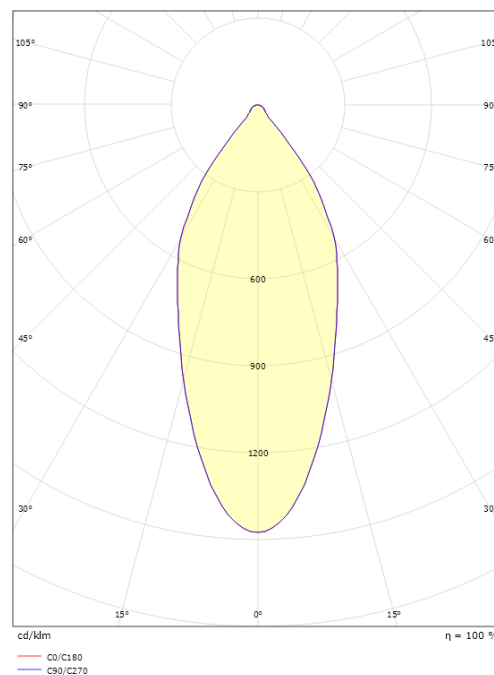

Soft Slim Wit 850lm 3000K Ra 98 Faseafsnijding

Artikelcode: 903215
EAN: 7021989032151

Elektrisch

Wattage: 9W
System wattage: 11W
Spanning: 220-240V
Max. armaturen per stroomonderbreker: B10: 77, B16: 123, C10: 77, C16: 123

Lichttechniek

Soort lichtbron: LED
Luminous flux: 850lm
Werkzaamheid: 77 lm/W
Kleurtemperatuur: 3000K
Kleurweergave (CRI): Ra 98
MacAdams factor: SDCM: 2
levensduur: L90/B10>100,000
Lichtverdeling: Direct
Optiek: Reflector
Bundelhoek: 42°
UGR: UGR<19

Controle/dimmen

Type: Faseafsnijding

Bescherming

Isolatieklasse: Klasse II SELV

Energie en goedkeuringen

Bevat een lichtbron met energieklasse: F
BVB: Ja

Materiaal en afwerking

Behuizing: Aluminium
Kleur: Wit (RAL 9003)
Materiaal afdekking: Gehard glas

Montage/Aansluiting

Montage: Inbouw, Binnen / Buiten
Aansluiting: Schroefloos klemmenblok

Afmetingen

Hoogte (mm) H: 52
Diameter (mm) D: 90
Cut-out (mm): 83
Inbouwdiepte plafond (mm): 51
Afstand tot brandbaar materiaal (mm): 10mm
Gewicht (kg) bruto/netto: 0.43 / 0.38

Verpakking

Verpakkingsafmetingen (mm): 110 x 115 x 110

7 0 2 1 9 8 9 0 3 2 1 5 1