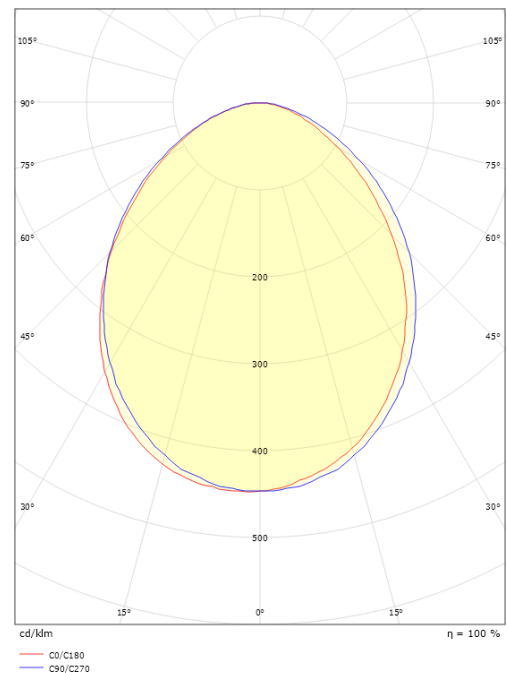

**Spike Zwart 880lm 3000K Ra>80 Faseafsnijding**

Artikelcode: 614910  
 EAN: 7021986149104

**Elektrisch**

System wattage: 10W  
 Spanning: 220-240V

**Lichttechniek**

Soort lichtbron: LED  
 Luminous flux: 880lm  
 Werkzaamheid: 88 lm/W  
 Kleurtemperatuur: 3000K  
 Kleurweergave (CRI): Ra>80  
 MacAdams factor: SDCM: 3  
 levensduur: L70/B50>50,000  
 Lichtverdeling: Direct  
 Optiek: Opaal  
 Bundelhoek: 95°

**Montage/Aansluiting**

Montage: Opbouw, Buiten  
 Aansluiting: Schroefloos klemmenblok

**Afmetingen**

Lengte (mm) L: 180  
 Breedte (mm) W: 171  
 Hoogte (mm) H: 173  
 Diepte (D): 155  
 Gewicht (kg) bruto/netto: 1.764 / 1.74

**Verpakking**

Verpakkingsafmetingen (mm): 180 x 165 x 185

7 0 2 1 9 8 6 1 4 9 1 0 4