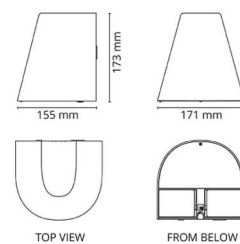

**Montage/Aansluiting**

Montage: Opbouw, Buiten  
 Aansluiting: Schroefloos klemmenblok

**Afmetingen**

Lengte (mm) L: 180  
 Breedte (mm) W: 171  
 Hoogte (mm) H: 173  
 Diepte (D): 155  
 Gewicht (kg) bruto/netto: 1.764 / 1.74

**Verpakking**

Verpakkingsafmetingen (mm): 180 x 165 x 185

7 0 2 1 9 8 6 1 4 9 1 0 4