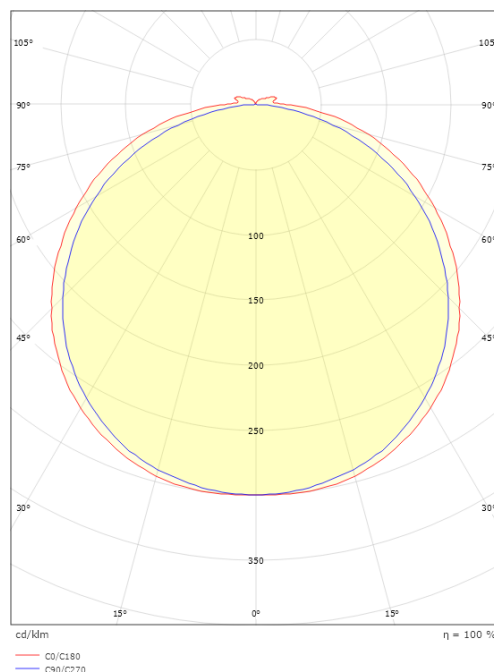

StripLine

StripLine 10m 1656lm/m 4000K Ra>90

Artikelcode: 391419
EAN: 7021983914194

Elektrisch

Wattage: 15W/m
System wattage: 15W
Spanning: 24V

Lichttechniek

Soort lichtbron: LED
Luminous flux: 1656lm/m
Werkzaamheid: 110 lm/W
Kleurtemperatuur: 4000K
Kleurweergave (CRI): Ra>90
MacAdams factor: SDCM: 2
levensduur: L80/B10>50,000
Lichtverdeling: Direct
Bundelhoek: 120°

Afmetingen

Lengte (mm) L: 10000
Breedte (mm) W: 12
Hoogte (mm) H: 3.2
Gewicht (kg) bruto/netto: 0.965 / 0.765

Verpakking

Verpakkingsafmetingen (mm): 233 x 225 x 46

7 0 2 1 9 8 3 9 1 4 1 9 4