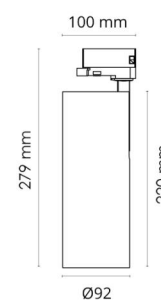

Montage/Aansluiting

Montage: Opbouw, Binnen

Afmetingen

Hoogte (mm) H: 220
 Diameter (mm) D: 92
 Gewicht (kg) bruto/netto: 1.27 / 1.109

Verpakking

Verpakkingsafmetingen (mm): 295 x 100 x 107

cd/klm
 — C0/C180
 — C90/C270

$\eta = 100\%$

7 0 2 1 9 8 3 1 2 4 7 5 3