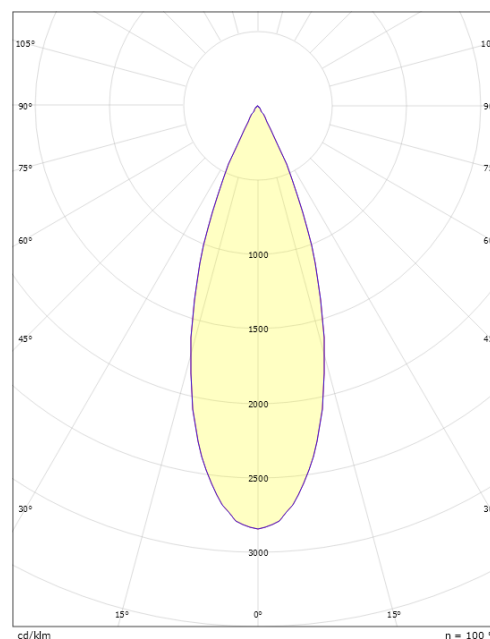

Lichttechniek

Soort lichtbron: LED
 Luminous flux: 2280lm
 Werkzaamheid: 88 lm/W
 Kleurtemperatuur: 3000K
 Kleurweergave (CRI): Ra>90
 MacAdams factor: SDCM: 3
 levensduur: L90/B10>100,000
 Max. omgevingstemperatuur: 35°C
 Levensduur bij max. omgevingstemp.: L90/B10>50,000
 Lichtverdeling: Direct
 Bundelhoek: 32°
 UGR: UGR<10

Montage/Aansluiting

Montage: Opbouw, Binnen

Afmetingen

Hoogte (mm) H: 220
 Diameter (mm) D: 92
 Gewicht (kg) bruto/netto: 1.27 / 1.109

Verpakking

Verpakkingsafmetingen (mm): 295 x 100 x 107

cd/klm
 — C0/C180
 — C90/C270

$\eta = 100\%$

7 0 2 1 9 8 3 1 2 4 7 5 3