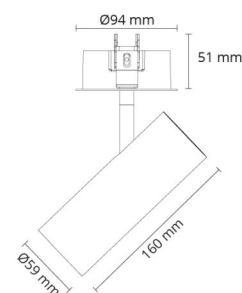

Tube Mini Wit Ø59 Bezel Aluminium

Artikelcode: 320683
EAN: 7021983206831

Energie en goedkeuringen

BVB: Ja

Materiaal en afwerking

Behuizing: Aluminium
Kleur: Matwit (RAL 9003)

Montage/Aansluiting

Montage: Binnen

Afmetingen

Lengte (mm) L: 55
Breedte (mm) W: 7
Hoogte (mm) H: 18
Diameter (mm) D: 55
Gewicht (kg) bruto/netto: 0.046 / 0.024

Verpakking

Verpakkingsafmetingen (mm): 85 x 85 x 20

7 0 2 1 9 8 3 2 0 6 8 3 1