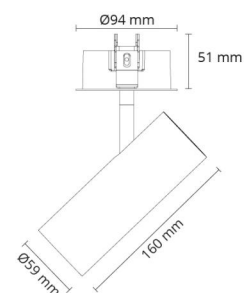

### Montage/Aansluiting

Montage:

Binnen

### Afmetingen

Lengte (mm) L: 55  
Breedte (mm) W: 7  
Hoogte (mm) H: 18  
Diameter (mm) D: 55  
Gewicht (kg) bruto/netto: 0.046 / 0.024

### Verpakking

Verpakkingsafmetingen (mm): 85 x 85 x 20

7 0 2 1 9 8 3 2 0 6 8 5 5