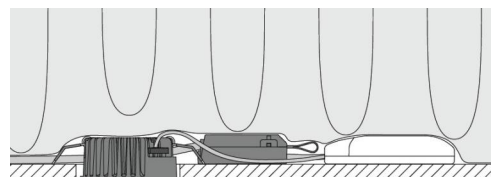

UniLED IsoSafe Airtight Wit 670lm 2700K Ra 98 Faseafsnijding

Artikelcode: 904221
EAN: 7021989042211

Elektrisch

Wattage: 7W
System wattage: 8.5W
Spanning: 220-240V
Max. armaturen per stroomonderbreker: B10: 77, B16: 123, C10: 77, C16: 123

Lichttechniek

Soort lichtbron: LED
Luminous flux: 670lm
Werkzaamheid: 79 lm/W
Kleurtemperatuur: 2700K
Kleurweergave (CRI): Ra 98
MacAdams factor: SDCM: 2
levensduur: L90/B10>100,000
Lichtverdeling: Direct
Optiek: Reflector
Bundelhoek: 42°

Controle/dimmen

Type: Faseafsnijding

Bescherming

Isolatieklasse: Klasse II SELV

Energie en goedkeuringen

Bevat een lichtbron met energieklasse: F

Materiaal en afwerking

Behuizing: Aluminium
Kleur: Matwit (RAL 9003)
Materiaal afdekking: Gehard glas

Montage/Aansluiting

Montage: Inbouw, Binnen / Buiten
Aansluiting: Schroefloos klemmenblok

Afmetingen

Hoogte (mm) H: 37
Diameter (mm) D: 94
Cut-out (mm): 76
Inbouwdiepte plafond (mm): 35
Afstand tot brandbaar materiaal (mm): 0mm
Gewicht (kg) bruto/netto: 0.4 / 0.4

Verpakking

Verpakkingsafmetingen (mm): 115 x 100 x 95

7 0 2 1 9 8 9 0 4 2 2 1 1