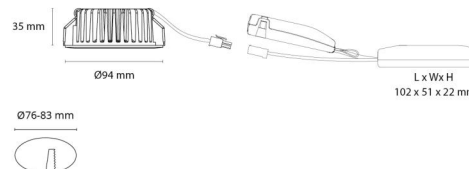

Lichttechniek

Soort lichtbron: LED
 Luminous flux: 670lm
 Werkzaamheid: 79 lm/W
 Kleurtemperatuur: 2700K
 Kleurweergave (CRI): Ra 98
 MacAdams factor: SDCM: 2
 levensduur: L90/B10>100,000
 Lichtverdeling: Direct
 Optiek: Reflector
 Bundelhoek: 42°

Controle/dimmen

Type: Faseafsnijding

Bescherming

Isolatieklasse: Klasse II SELV

Energie en goedkeuringen

Bevat een lichtbron met energieklasse: F

Materiaal en afwerking

Behuizing: Aluminium
 Kleur: Matwit (RAL 9003)
 Materiaal afdekking: Gehard glas

Montage/Aansluiting

Montage: Inbouw, Binnen / Buiten
 Aansluiting: Schroefloos klemmenblok

Afmetingen

Hoogte (mm) H: 37
 Diameter (mm) D: 94
 Cut-out (mm): 76
 Inbouwdiepte plafond (mm): 35
 Afstand tot brandbaar materiaal (mm): 0mm
 Gewicht (kg) bruto/netto: 0.4 / 0.4

Verpakking

Verpakkingsafmetingen (mm): 115 x 100 x 95

7 0 2 1 9 8 9 0 4 2 2 1 1