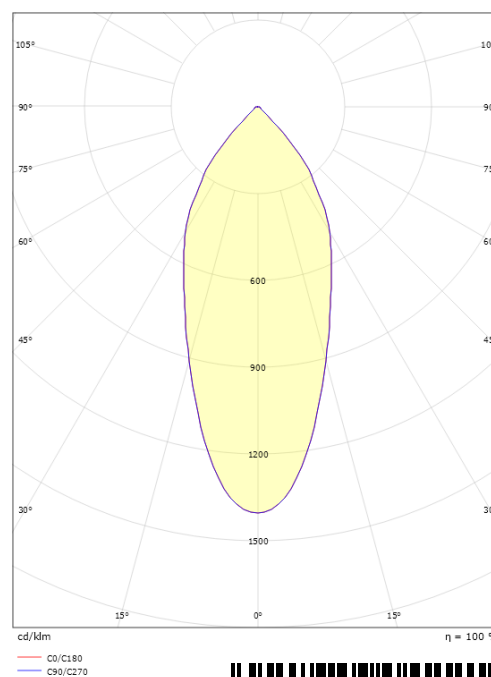

UniLED IsoSafe Airtight Wit 670lm 2700K Ra 98 Faseafsnijding

Artikelcode: 904221
EAN: 7021989042211

Elektrisch

Wattage: 7W
System wattage: 8.5W
Spanning: 220-240V
Max. armaturen per stroomonderbreker: B10: 77, B16: 123, C10: 77, C16: 123

Lichttechniek

Soort lichtbron: LED
Luminous flux: 670lm
Werkzaamheid: 79 lm/W
Kleurtemperatuur: 2700K
Kleurweergave (CRI): Ra 98
MacAdams factor: SDCM: 2
levensduur: L90/B10>100,000
Lichtverdeling: Direct
Optiek: Reflector
Bundelhoek: 42°

Controle/dimmen

Type: Faseafsnijding

Bescherming

Isolatieklasse: Klasse II SELV

Energie en goedkeuringen

Bevat een lichtbron met energieklasse: F

Materiaal en afwerking

Behuizing: Aluminium
Kleur: Matwit (RAL 9003)
Materiaal afdekking: Gehard glas

Montage/Aansluiting

Montage: Inbouw, Binnen / Buiten
Aansluiting: Schroefloos klemmenblok

Afmetingen

Hoogte (mm) H: 37
Diameter (mm) D: 94
Cut-out (mm): 76
Inbouwdiepte plafond (mm): 35
Afstand tot brandbaar materiaal (mm): 0mm
Gewicht (kg) bruto/netto: 0.4 / 0.4

Verpakking

Verpakkingsafmetingen (mm): 115 x 100 x 95

7 0 2 1 9 8 9 0 4 2 2 1 1