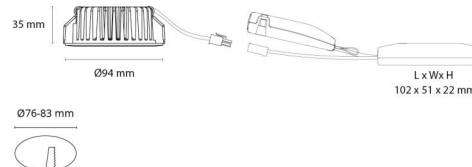

UniLED IsoSafe Airtight Zwart 660lm 2700K Ra 98 Faseafsnijding

Artikelcode: 904223
EAN: 7021989042235

Elektrisch

Wattage: 7W
System wattage: 8.5W
Spanning: 220-240V

Lichttechniek

Soort lichtbron: LED
Luminous flux: 660lm
Werkzaamheid: 78 lm/W
Kleurtemperatuur: 2700K
Kleurweergave (CRI): Ra 98
MacAdams factor: SDCM: 2
levensduur: L90/B10>100,000
Lichtverdeling: Direct
Optiek: Reflector
Bundelhoek: 42°

Controle/dimmen

Type: Faseafsnijding

Bescherming

Isolatieklasse: Klasse II SELV

Energie en goedkeuringen

Bevat een lichtbron met energieklasse: F

Materiaal en afwerking

Behuizing: Aluminium
Kleur: Zwart (RAL 9004)
Materiaal afdekking: Gehard glas

Montage/Aansluiting

Montage: Inbouw, Binnen / Buiten
Aansluiting: Schroefloos klemmenblok

Afmetingen

Hoogte (mm) H: 37
Diameter (mm) D: 94
Cut-out (mm): 76
Inbouwdiepte plafond (mm): 35
Afstand tot brandbaar materiaal (mm): 10mm
Gewicht (kg) bruto/netto: 0.4

Verpakking

Verpakkingsafmetingen (mm): 115 x 100 x 95

cd/klm
— C0/C180
— C90/C270