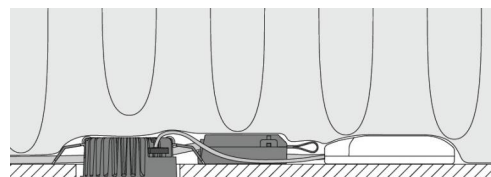

UniLED IsoSafe Airtight Zwart 660lm 2700K Ra 98 Faseafsnijding

Artikelcode: 904223
EAN: 7021989042235

Elektrisch

Wattage: 7W
System wattage: 8.5W
Spanning: 220-240V

Lichttechniek

Soort lichtbron: LED
Luminous flux: 660lm
Werkzaamheid: 78 lm/W
Kleurtemperatuur: 2700K
Kleurweergave (CRI): Ra 98
MacAdams factor: SDCM: 2
levensduur: L90/B10>100,000
Lichtverdeling: Direct
Optiek: Reflector
Bundelhoek: 42°

Controle/dimmen

Type: Faseafsnijding

Bescherming

Isolatieklasse: Klasse II SELV

Energie en goedkeuringen

Bevat een lichtbron met energieklasse: F

Materiaal en afwerking

Behuizing: Aluminium
Kleur: Zwart (RAL 9004)
Materiaal afdekking: Gehard glas

Montage/Aansluiting

Montage: Inbouw, Binnen / Buiten
Aansluiting: Schroefloos klemmenblok

Afmetingen

Hoogte (mm) H: 37
Diameter (mm) D: 94
Cut-out (mm): 76
Inbouwdiepte plafond (mm): 35
Afstand tot brandbaar materiaal (mm): 10mm
Gewicht (kg) bruto/netto: 0.4

Verpakking

Verpakkingsafmetingen (mm): 115 x 100 x 95

cd/klm
— C0/C180
— C90/C270

7 0 2 1 9 8 9 0 4 2 2 3 5