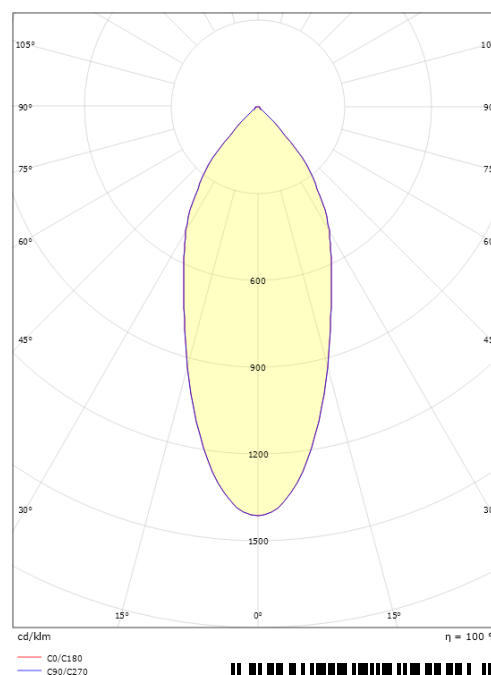

UniLED IsoSafe Airtight Zwart 660lm 2700K Ra 98 Faseafsnijding

Artikelcode: 904223
EAN: 7021989042235

Elektrisch

Wattage: 7W
System wattage: 8.5W
Spanning: 220-240V

Lichttechniek

Soort lichtbron: LED
Luminous flux: 660lm
Werkzaamheid: 78 lm/W
Kleurtemperatuur: 2700K
Kleurweergave (CRI): Ra 98
MacAdams factor: SDCM: 2
levensduur: L90/B10>100,000
Lichtverdeling: Direct
Optiek: Reflector
Bundelhoek: 42°

Controle/dimmen

Type: Faseafsnijding

Bescherming

Isolatieklasse: Klasse II SELV

Energie en goedkeuringen

Bevat een lichtbron met energieklasse: F

Materiaal en afwerking

Behuizing: Aluminium
Kleur: Zwart (RAL 9004)
Materiaal afdekking: Gehard glas

Montage/Aansluiting

Montage: Inbouw, Binnen / Buiten
Aansluiting: Schroefloos klemmenblok

Afmetingen

Hoogte (mm) H: 37
Diameter (mm) D: 94
Cut-out (mm): 76
Inbouwdiepte plafond (mm): 35
Afstand tot brandbaar materiaal (mm): 10mm
Gewicht (kg) bruto/netto: 0.4

Verpakking

Verpakkingsafmetingen (mm): 115 x 100 x 95

cd/klm
— C0/C180
— C90/C270

7 0 2 1 9 8 9 0 4 2 2 3 5