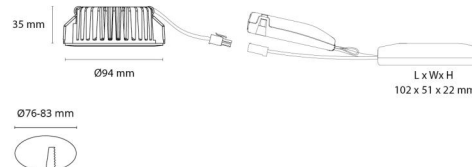

Controle/dimmen

Type: Faseafsnijding

Bescherming

Isolatieklasse: Klasse II SELV

Energie en goedkeuringen

Bevat een lichtbron met energieklasse: F

Materiaal en afwerking

Behuizing: Aluminium
 Kleur: Zwart (RAL 9004)
 Materiaal afdekking: Gehard glas

Montage/Aansluiting

Montage: Inbouw, Binnen / Buiten
 Aansluiting: Schroefloos klemmenblok

Afmetingen

Hoogte (mm) H: 37
 Diameter (mm) D: 94
 Cut-out (mm): 76
 Inbouwdiepte plafond (mm): 35
 Afstand tot brandbaar materiaal (mm): 0mm
 Gewicht (kg) bruto/netto: 0.48 / 0.4

Verpakking

Verpakkingsafmetingen (mm): 115 x 100 x 95

7 0 2 1 9 8 9 0 4 3 2 3 2