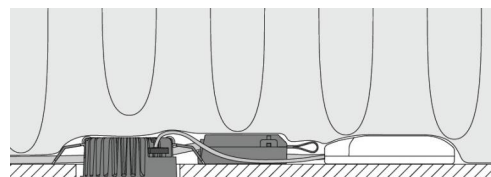

UniLED IsoSafe Airtight Zwart 680lm 3000K Ra 98 Faseafsnijding

Artikelcode: 904323
EAN: 7021989043232

Elektrisch

Wattage: 7W
System wattage: 8.5W
Spanning: 220-240V
Max. armaturen per stroomonderbreker: B10: 77, B16: 123, C10: 77, C16: 123

Lichttechniek

Soort lichtbron: LED
Luminous flux: 680lm
Werkzaamheid: 80 lm/W
Kleurtemperatuur: 3000K
Kleurweergave (CRI): Ra 98
MacAdams factor: SDCM: 2
levensduur: L90/B10>100,000
Lichtverdeling: Direct
Optiek: Reflector
Bundelhoek: 42°

Controle/dimmen

Type: Faseafsnijding

Bescherming

Isolatieklasse: Klasse II SELV

Energie en goedkeuringen

Bevat een lichtbron met energieklasse: F

Materiaal en afwerking

Behuizing: Aluminium
Kleur: Zwart (RAL 9004)
Materiaal afdekking: Gehard glas

Montage/Aansluiting

Montage: Inbouw, Binnen / Buiten
Aansluiting: Schroefloos klemmenblok

Afmetingen

Hoogte (mm) H: 37
Diameter (mm) D: 94
Cut-out (mm): 76
Inbouwdiepte plafond (mm): 35
Afstand tot brandbaar materiaal (mm): 0mm
Gewicht (kg) bruto/netto: 0.48 / 0.4

Verpakking

Verpakkingsafmetingen (mm): 115 x 100 x 95

7 0 2 1 9 8 9 0 4 3 2 3 2