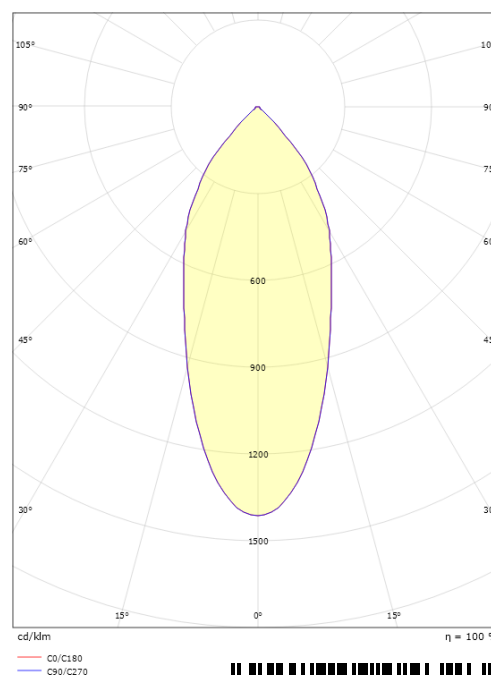

UniLED IsoSafe Airtight Zwart 680lm 3000K Ra 98 Faseafsnijding

Artikelcode: 904323
EAN: 7021989043232

Elektrisch

Wattage: 7W
System wattage: 8.5W
Spanning: 220-240V
Max. armaturen per stroomonderbreker: B10: 77, B16: 123, C10: 77, C16: 123

Lichttechniek

Soort lichtbron: LED
Luminous flux: 680lm
Werkzaamheid: 80 lm/W
Kleurtemperatuur: 3000K
Kleurweergave (CRI): Ra 98
MacAdams factor: SDCM: 2
levensduur: L90/B10>100,000
Lichtverdeling: Direct
Optiek: Reflector
Bundelhoek: 42°

Controle/dimmen

Type: Faseafsnijding

Bescherming

Isolatieklasse: Klasse II SELV

Energie en goedkeuringen

Bevat een lichtbron met energieklasse: F

Materiaal en afwerking

Behuizing: Aluminium
Kleur: Zwart (RAL 9004)
Materiaal afdekking: Gehard glas

Montage/Aansluiting

Montage: Inbouw, Binnen / Buiten
Aansluiting: Schroefloos klemmenblok

Afmetingen

Hoogte (mm) H: 37
Diameter (mm) D: 94
Cut-out (mm): 76
Inbouwdiepte plafond (mm): 35
Afstand tot brandbaar materiaal (mm): 0mm
Gewicht (kg) bruto/netto: 0.48 / 0.4

Verpakking

Verpakkingsafmetingen (mm): 115 x 100 x 95

7 0 2 1 9 8 9 0 4 3 2 3 2