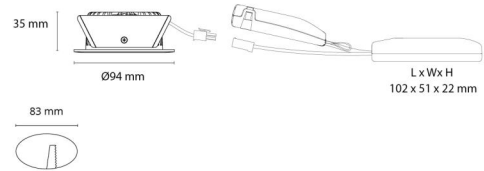

### Montage/Aansluiting

Montage: Inbouw, Binnen / Buiten  
Aansluiting: Schroefloos klemmenblok

### Afmetingen

Hoogte (mm) H: 37  
Diameter (mm) D: 94  
Cut-out (mm): 83  
Inbouwdiepte plafond (mm): 35  
Afstand tot brandbaar materiaal (mm): 10mm  
Gewicht (kg) bruto/netto: 0.4 / 0.4

### Verpakking

Verpakkingsafmetingen (mm): 115 x 100 x 95

7 0 2 1 9 8 9 0 4 3 3 1 7