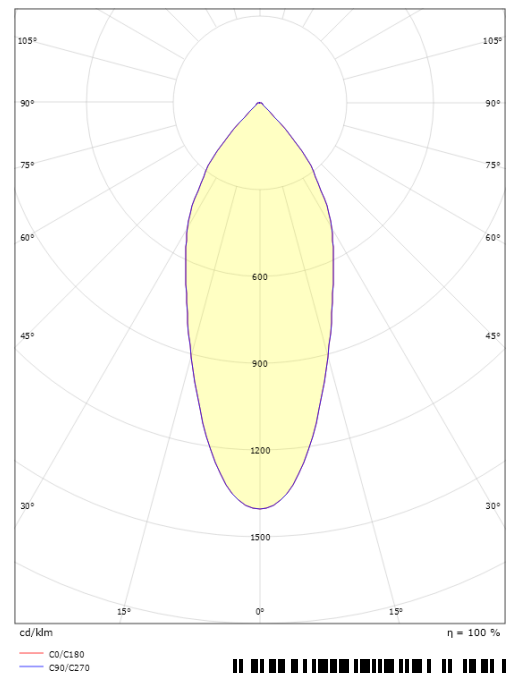

Verpakking

Verpakkingsafmetingen (mm): 115 x 100 x 95