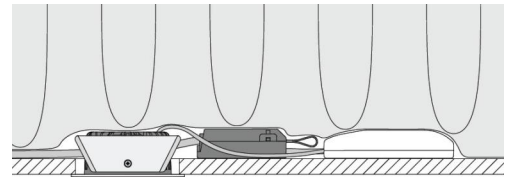

Verpakking

Verpakkingsafmetingen (mm): 115 x 100 x 95