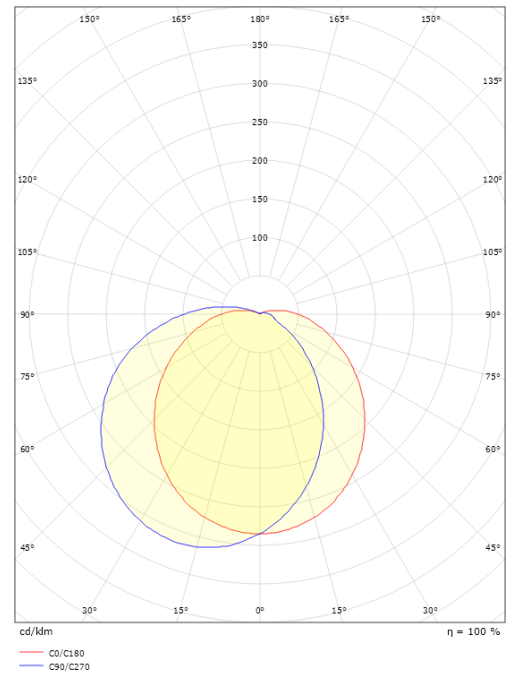

Uno 1100 Zwart 420lm 3000K Ra>80 Faseafsnijding

Artikelcode: 644640
EAN: 7021986446401

Elektrisch

System wattage: 10W
Spanning: 220-240V
Max. armaturen per stroomonderbreker: B10: 33, B16: 52, C10: 40, C16: 64

Lichttechniek

Soort lichtbron: LED
Luminous flux: 420lm
Werkzaamheid: 42 lm/W
Kleurtemperatuur: 3000K
Kleurweergave (CRI): Ra>80
MacAdams factor: SDCM: 3
levensduur: L70/B50>50,000
Lichtverdeling: Direct
Optiek: Opaal
Bundelhoek: 120°

Controle/dimmen

Type: Faseafsnijding

Bescherming

Isolatieklasse: Klasse II
Brandbeveiligings klasse: 850°C - 30s

Energie en goedkeuringen

Bevat enn lichtbron met energieklasse: E
BVB: Ja

Materiaal en afwerking

Behuizing: Aluminium
Kleur: Zwart (RAL 9004)
Materiaal afdekking: UV-stabilized polycarbonate

Montage/Aansluiting

Montage: Opbouw, Binnen / Buiten
Module: 1100
Aansluiting: Schroefloos klemmenblok

Afmetingen

Diameter (mm) D: 270
Diepte (D): 130
Gewicht (kg) bruto/netto: 1.848 / 1.743

Verpakking

Verpakkingsafmetingen (mm): 270 x 270 x 142

7 0 2 1 9 8 6 4 4 6 4 0 1