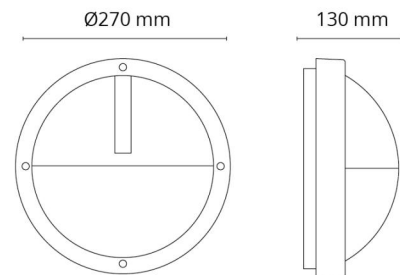

Behuizing: Aluminium
 Kleur: Zwart (RAL 9004)
 Materiaal afdekking: UV-stabilized polycarbonate

Montage/Aansluiting

Montage: Opbouw, Binnen / Buiten
 Module: 1100
 Aansluiting: Schroefloos klemmenblok

Afmetingen

Diameter (mm) D: 270
 Diepte (D): 130
 Gewicht (kg) bruto/netto: 1.848 / 1.743

Verpakking

Verpakkingsafmetingen (mm): 270 x 270 x 142

7 0 2 1 9 8 6 4 4 6 4 0 1