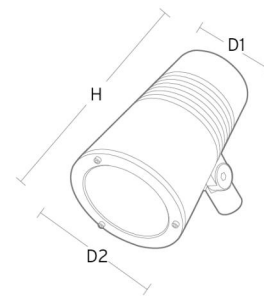

Montage/Aansluiting

Montage: Paal, wand, sokkel of aardstaaf, Buiten
 Kabel: Cable 2x1mm² 10m
 Geprojecteerd windoppervlak: 0,0403m² - Max 5,3 kg

Afmetingen

Hoogte (mm) H: 268
 Diameter (mm) D: 180
 Gewicht (kg) bruto/netto: 4.66 / 4.46

Verpakking

Verpakkingsafmetingen (mm): 275 x 275 x 275

5 7 0 3 8 2 1 1 7 3 1 3 1