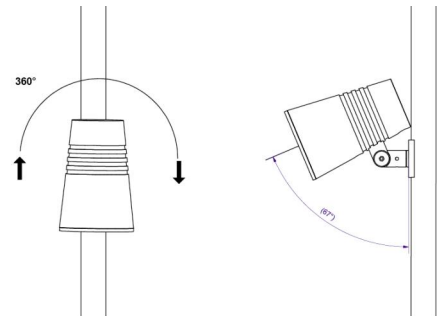

Montage/Aansluiting

Montage: Paal, wand, sokkel of aardstaaf, Buiten
 Kabel: Cable 2x1mm² 10m
 Geprojecteerd windoppervlak: 0,0403m² - Max 5,3 kg

Afmetingen

Hoogte (mm) H: 268
 Diameter (mm) D: 180
 Gewicht (kg) bruto/netto: 4.66 / 4.46

Verpakking

Verpakkingsafmetingen (mm): 275 x 275 x 275

5 7 0 3 8 2 1 1 7 3 1 3 1