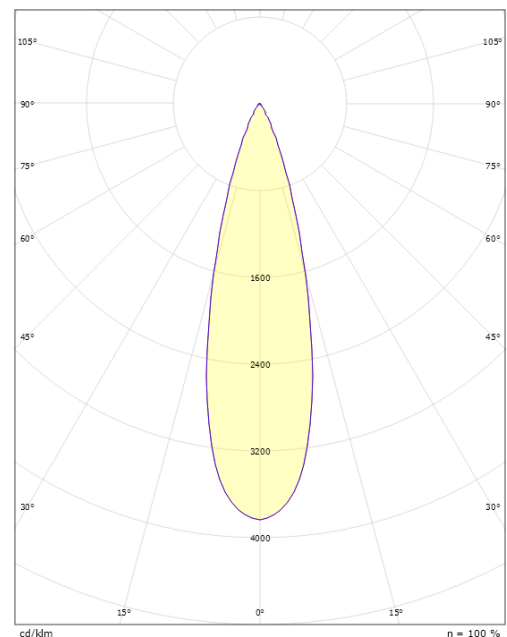

Wax Zwart 27° 1430/2440lm 3000K Ra>80 Niet dimbaar

Artikelcode: 8246091464
EAN: 5703821173131

Elektrisch

Wattage: 16/27W
Spanning: 220-240V
Max. armaturen per stroomonderbreker: B10: 10, B16: 17, C10: 16, C16: 27

Lichttechniek

Soort lichtbron: LED
Luminous flux: 1430/2440lm
Werkzaamheid: 89/90lm/W
Kleurtemperatuur: 3000K
Kleurweergave (CRI): Ra>80
MacAdams factor: SDCM: 2
levensduur: L90/B10>100,000
Lichtverdeling: Direct
Optiek: Reflector, brede lichtstraal, 27 dg
Bundelhoek: 27°

Controle/dimmen

Type: Niet dimbaar

Bescherming

Isolatieklasse: Klasse II

Energie en goedkeuringen

Bevat enn lichtbron met energieklasse: D
BVB: Ja

Materiaal en afwerking

Behuizing: Gegoten aluminium
Kleur: Zwart (20% glans)
Materiaal afdekking: Gehard glas

Montage/Aansluiting

Montage: Paal, wand, sokkel of aardstaaf, Buiten
Kabel: Cable 2x1mm² 10m
Geprojecteerd windoppervlak: 0,0403m² - Max 5,3 kg

Afmetingen

Hoogte (mm) H: 268
Diameter (mm) D: 180
Gewicht (kg) bruto/netto: 4.66 / 4.46

Verpakking

Verpakkingsafmetingen (mm): 275 x 275 x 275

5 7 0 3 8 2 1 1 7 3 1 3 1