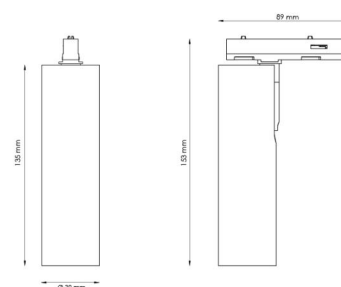

Montage/Aansluiting

Montage: Opbouw, Binnen
 Aansluiting: Zip rail (adapter inbegrepen)

Afmetingen

Lengte (mm) L: 135
 Breedte (mm) W: 39
 Hoogte (mm) H: 135
 Gewicht (kg) bruto/netto: 0.3 / 0.25

Verpakking

Verpakkingsafmetingen (mm): 135 x 39 x 135

7 0 2 1 9 8 3 2 0 6 0 0 8