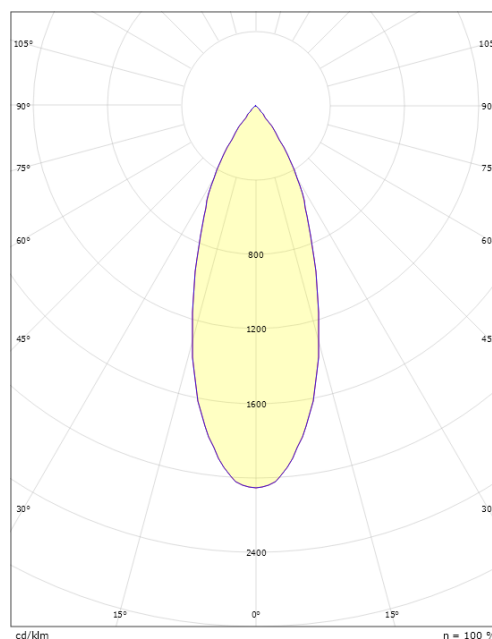

Lichttechniek

Soort lichtbron: LED
 Luminous flux: 360lm
 Werkzaamheid: 51 lm/W
 Kleurtemperatuur: 2700K
 Kleurweergave (CRI): Ra 98
 MacAdams factor: SDCM: 2
 levensduur: L90/B10>50,000
 Lichtverdeling: Direct
 Optiek: Reflector medium
 Bundelhoek: 40°
 UGR: UGR<19

Montage/Aansluiting

Montage: Opbouw, Binnen
 Aansluiting: Zip rail (adapter inbegrepen)

Afmetingen

Lengte (mm) L: 135
 Breedte (mm) W: 39
 Hoogte (mm) H: 135
 Gewicht (kg) bruto/netto: 0.3 / 0.25

Verpakking

Verpakkingsafmetingen (mm): 135 x 39 x 135

7 0 2 1 9 8 3 2 0 6 0 0 8