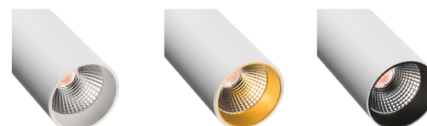

Zip Tube Micro Wit 360lm 2700K Ra 98 Faseafsnijding

Artikelcode: 320600
EAN: 7021983206008

Elektrisch

System wattage: 7W
Spanning: 220-240V
Max. armaturen per stroomonderbreker: B10: 180, B16: 290, C10: 180, C16: 290

Lichttechniek

Soort lichtbron: LED
Luminous flux: 360lm
Werkzaamheid: 51 lm/W
Kleurtemperatuur: 2700K
Kleurweergave (CRI): Ra 98
MacAdams factor: SDCM: 2
levensduur: L90/B10>50,000
Lichtverdeling: Direct
Optiek: Reflector medium
Bundelhoek: 40°
UGR: UGR<19

Controle/dimmen

Type: Faseafsnijding

Bescherming

Isolatieklasse: Klasse II

Energie en goedkeuringen

Bevat enn lichtbron met energieklasse: F

Materiaal en afwerking

Behuizing: Aluminium
Kleur: Wit (RAL 9003)
Materiaal afdekking: UV-stabilized polycarbonate

Montage/Aansluiting

Montage: Opbouw, Binnen
Aansluiting: Zip rail (adapter inbegrepen)

Afmetingen

Lengte (mm) L: 135
Breedte (mm) W: 39
Hoogte (mm) H: 135
Gewicht (kg) bruto/netto: 0.3 / 0.25

Verpakking

Verpakkingsafmetingen (mm): 135 x 39 x 135

7 0 2 1 9 8 3 2 0 6 0 0 8