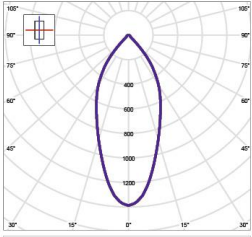

## Product- and environment images

6W LED DIMTOWARM 42°  
Efficiency: 100%  
Lumen output: 540 lm

Artikel	Bescherming	Regelapparaat	Montage/Aansluiting	Afmetingen (mm)
<b>2000-2800K</b>				
 <p><b>901232</b>  <b>Junistar IsoSafe DimToWarm</b>  <b>Geborsteld Staal 520lm 2000-2800K</b>  <b>Ra&gt;95 Faseafsnijding</b>  <b>7W LED</b>                      65 lm/W SDCM:3                      L80/B20&gt;50,000                      Bundelhoek: 42°, Direct, Helder glas</p>	<p><b>Klasse II SELV</b>  <b>IP44</b></p>	<p>Faseafsnijding</p>	<p>Inbouw, Indoor                      Schroefloos klemmenblok</p>	<p>Ø94 x H56</p>
 <p><b>901233</b>  <b>Junistar IsoSafe DimToWarm</b>  <b>Zwart 520lm 2000-2800K Ra&gt;95</b>  <b>Faseafsnijding</b>  <b>7W LED</b>                      65 lm/W SDCM:3                      L80/B20&gt;50,000                      Bundelhoek: 42°, Direct, Helder glas</p>	<p><b>Klasse II SELV</b>  <b>IP44</b></p>	<p>Faseafsnijding</p>	<p>Inbouw, Indoor                      Schroefloos klemmenblok</p>	<p>Ø94 x H56</p>
 <p><b>901231</b>  <b>Junistar IsoSafe DimToWarm Wit</b>  <b>560lm 2000-2800K Ra&gt;95</b>  <b>Faseafsnijding</b>  <b>7W LED</b>                      70 lm/W SDCM:3                      L80/B20&gt;50,000                      Bundelhoek: 42°, Direct, Helder glas</p>	<p><b>Klasse II SELV</b>  <b>IP44</b></p>	<p>Faseafsnijding</p>	<p>Inbouw, Indoor                      Schroefloos klemmenblok</p>	<p>Ø94 x H56</p>
<b>Accessories</b>				
 <p><b>820090</b>  <b>Noodbox Adapter kit for downlight</b></p>				<p>L25 x W2 x H25</p>
 <p><b>8246094364</b>  <b>Noodbox On-Off/Fase afsnijding / EM Self test, Nood 3h 3 h nood</b></p>				<p>L270 x W75 x H35</p>
 <p><b>8246094500</b>  <b>Noodbox Driver DALI / EM DALI/Self test, Nood 3h DALI 3 h nood DALI adr.</b></p>				<p>L270 x W75 x H35</p>