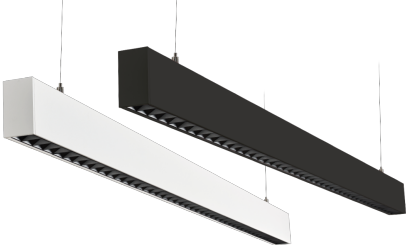

Product- and enviroment images