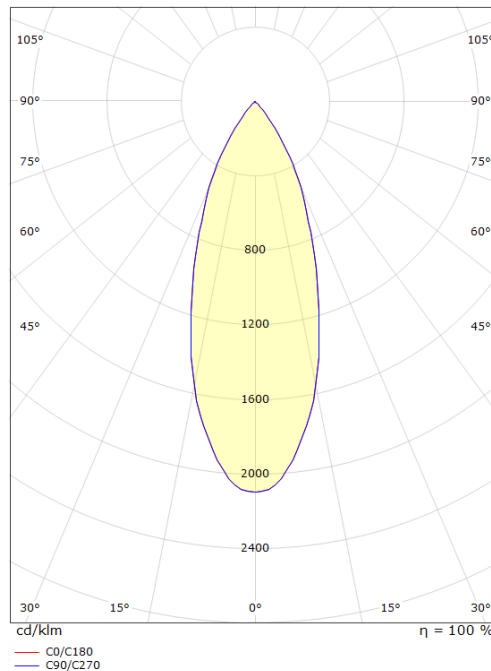

Verpakking

Verpakkingsafmetingen (mm): 255 x 260 x 110