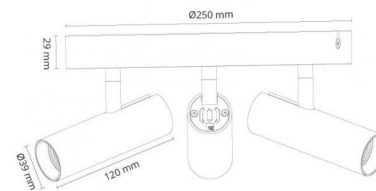

Tube Micro Trio Wit DimToWarm 960lm 2000-2800K Ra>95

Faseafsnijding

Artikelcode: **320694**
EAN: 7021983206947
Vervangt: 912834, 912805