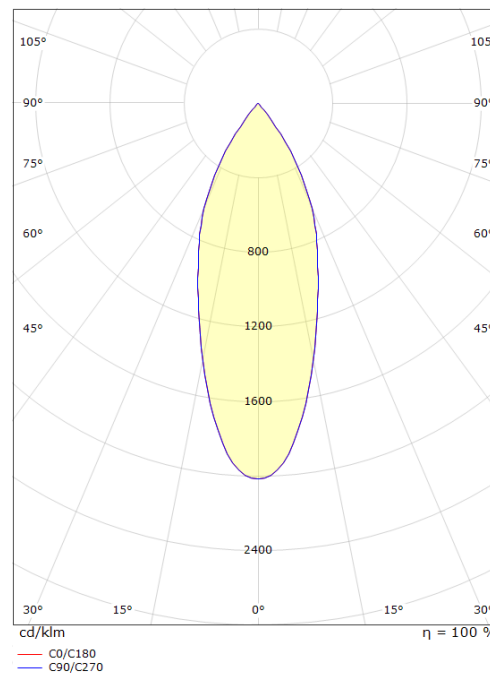

Tube Mini S Wit 830lm 2700K Ra 98 Faseafsnijding

Artikelcode: **320690**
 EAN: 7021983206909

Lichttechniek

Soort lichtbron: LED (Niet-verwisselbare)
 Socket: LED
 Wattage: LED 17W
 System wattage: 17W
 Luminous flux: 830lm
 Werkzaamheid: 49 lm/W
 Spanning: 220-240V
 Kleurtemperatuur: 2700K
 Kleurweergave (CRI): Ra 98
 MacAdams factor: SDCM: 2
 levensduur: L90/B10>50,000
 Lichtverdeling: Symmetrisch
 Optiek: Reflector medium
 Bundelhoek: 40°

Montage/Aansluiting

Mounting: Opbouw, Indoor
 Max. luminaires per circuit breaker: B10: 43, B16: 69, C10: 43, C16: 69

Afmetingen (mm)

Lengte (L): 160
 Breedte (W): 59
 Hoogte (H): 25
 Diameter (D): 102
 Gewicht (bruto/netto): 0.708 / 0.617

Verpakking

Verpakkingsafmetingen: 105 x 105 x 200

7 0 2 1 9 8 3 2 0 6 9 0 9