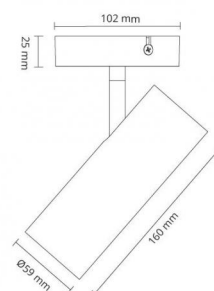

Tube Mini S Wit 830lm 2700K Ra 98 Faseafsnijding

Artikelcode: **320690**
 EAN: 7021983206909

Lichttechniek

Soort lichtbron: LED (Niet-verwisselbare)
 Socket: LED
 Wattage: LED 17W
 System wattage: 17W
 Luminous flux: 830lm
 Werkzaamheid: 49 lm/W
 Spanning: 220-240V
 Kleurtemperatuur: 2700K
 Kleurweergave (CRI): Ra 98
 MacAdams factor: SDCM: 2
 levensduur: L90/B10>50,000
 Lichtverdeling: Symmetrisch
 Optiek: Reflector medium
 Bundelhoek: 40°

Montage/Aansluiting

Mounting: Opbouw, Indoor
 Max. luminaires per circuit breaker: B10: 43, B16: 69, C10: 43, C16: 69

Afmetingen (mm)

Lengte (L): 160
 Breedte (W): 59
 Hoogte (H): 25
 Diameter (D): 102
 Gewicht (bruto/netto): 0.708 / 0.617

Verpakking

Verpakkingsafmetingen: 105 x 105 x 200

7 0 2 1 9 8 3 2 0 6 9 0 9