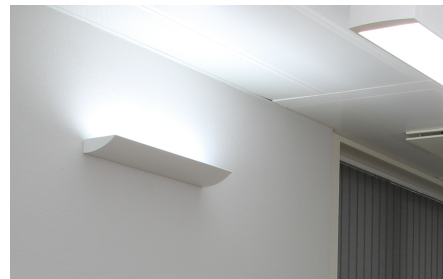

Elegant armatur for indirekte belysning av korridorer, møterom og kontorer. Armaturen gir et behagelig blendingsfritt lys. Produsert i hvitt pulverlakkert stål. Dimbar med DALI. Svært enkel montering og installasjon.

Produkt- og miljøbiller

| Artikkel | Beskyttelse | Styring | Montering/Tilkobling | Dimensjoner |
|--|---|--------------------------|---|--------------------------|
|  <p>3301659 Comfort LED Hvit 3330lm 3000K Ra>80 DALI-2 / Push Dim 23W LED 145 lm/W SDCM:3 L80/B10>50.000 Glass gjennomsiktig</p> | <p>Klasse I IP20</p> | <p>DALI-2 / Push Dim</p> | <p>Utenpåliggende, Indoor Hurtigklemme</p> | <p>L895 x W158 x H45</p> |
|  <p>3304262 Comfort LED Hvit 3840lm 4000K Ra>80 DALI-2 / Push Dim 23W LED 167 lm/W SDCM:3 L80/B10>50.000 Direkte, Glass gjennomsiktig</p> | <p>Klasse I IP20</p> | <p>DALI-2 / Push Dim</p> | <p>Utenpåliggende, Indoor Hurtigklemme</p> | <p>L895 x W158 x H45</p> |