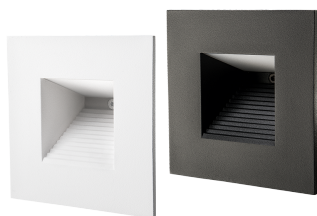

# Capella IsoSafe

Veggspotlight til montering i lav høyde. Kun 3 mm flens. Godt egnet for lyssetting av trapper, eller som nattbelysning. Produsert i trykkstøpt aluminium med pulverlakkert hvit eller sort overflate. Våre IsoSafe-produkter kan monteres direkte i isolasjonen. Kommer med SG Armaturens nye koblingsboks med feste for K-rør.

# Capella IsoSafe

## Produkt- og miljøbilleder

Artikkel	Beskyttelse	Styring	Montering/Tilkobling	Dimensjoner
 <p>3204575  <b>Capella IsoSafe Sort 25lm 2700K</b>  <b>Ra&gt;80 Faseavsnitt</b>  <b>2W LED</b>                      13 lm/W SDCM:3                      L80/B50&gt;50.000                      Direkte/Asymmetrisk,</p>	<p><b>Klasse II</b>  <b>IP20</b></p>	<p>Faseavsnitt</p>	<p>Innfelling, Indoor                      Hurtigklemme</p>	<p>W90 x H90 x D50</p>
 <p>3204572  <b>Capella IsoSafe Hvit 60lm 2700K</b>  <b>Ra&gt;80 Faseavsnitt</b>  <b>2W LED</b>                      30 lm/W SDCM:3                      L80/B50&gt;50.000                      Direkte/Asymmetrisk,</p>	<p><b>Klasse II</b>  <b>IP20</b></p>	<p>Faseavsnitt</p>	<p>Innfelling, Indoor                      Hurtigklemme</p>	<p>W90 x H90 x D50</p>
 <p>3204576  <b>Capella IsoSafe Sort 25lm 3000K</b>  <b>Ra&gt;80 Faseavsnitt</b>  <b>2W LED</b>                      13 lm/W SDCM:3                      L80/B50&gt;50.000                      Direkte/Asymmetrisk,</p>	<p><b>Klasse II</b>  <b>IP20</b></p>	<p>Faseavsnitt</p>	<p>Innfelling, Indoor                      Hurtigklemme</p>	<p>W90 x H90 x D50</p>
 <p>3204573  <b>Capella IsoSafe Hvit 60lm 3000K</b>  <b>Ra&gt;80 Faseavsnitt</b>  <b>2W LED</b>                      30 lm/W SDCM:3                      L80/B50&gt;50.000                      Direkte/Asymmetrisk,</p>	<p><b>Klasse II</b>  <b>IP20</b></p>	<p>Faseavsnitt</p>	<p>Innfelling, Indoor                      Hurtigklemme</p>	<p>W90 x H90 x D50</p>