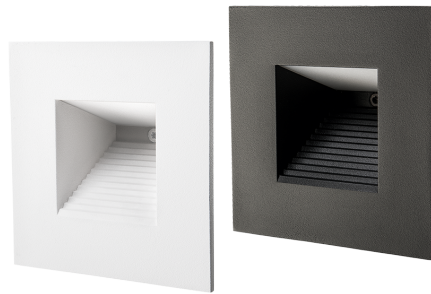

# Capella IsoSafe

Veggspotlight til montering i lav høyde. Kun 3 mm flens. Godt egnet for lyssetting av trapper, eller som nattbelysning. Produsert i trykkstøpt aluminium med pulverlakkert hvit eller sort overflate. Våre IsoSafe-produkter kan monteres direkte i isolasjonen. Kommer med SG Armaturens nye koblingsboks med feste for K-rør.

# Capella IsoSafe

## Produkt- og miljøbilleder

Artikkel	Beskyttelse	Styring	Montering/Tilkobling	Dimensjoner
 <p>3204575  <b>Capella IsoSafe Sort 25lm 2700K</b>  <b>Ra&gt;80 Faseavsnitt</b>  <b>2W LED</b>                      13 lm/W SDCM:3                      L80/B50&gt;50.000                      Direkte/Asymmetrisk,</p>	<p><b>Klasse II</b>  <b>IP20</b></p>	<p>Faseavsnitt</p>	<p>Innfelling, Indoor                      Hurtigklemme</p>	<p>W90 x H90 x D50</p>
 <p>3204572  <b>Capella IsoSafe Hvit 60lm 2700K</b>  <b>Ra&gt;80 Faseavsnitt</b>  <b>2W LED</b>                      30 lm/W SDCM:3                      L80/B50&gt;50.000                      Direkte/Asymmetrisk,</p>	<p><b>Klasse II</b>  <b>IP20</b></p>	<p>Faseavsnitt</p>	<p>Innfelling, Indoor                      Hurtigklemme</p>	<p>W90 x H90 x D50</p>
 <p>3204576  <b>Capella IsoSafe Sort 25lm 3000K</b>  <b>Ra&gt;80 Faseavsnitt</b>  <b>2W LED</b>                      13 lm/W SDCM:3                      L80/B50&gt;50.000                      Direkte/Asymmetrisk,</p>	<p><b>Klasse II</b>  <b>IP20</b></p>	<p>Faseavsnitt</p>	<p>Innfelling, Indoor                      Hurtigklemme</p>	<p>W90 x H90 x D50</p>
 <p>3204573  <b>Capella IsoSafe Hvit 60lm 3000K</b>  <b>Ra&gt;80 Faseavsnitt</b>  <b>2W LED</b>                      30 lm/W SDCM:3                      L80/B50&gt;50.000                      Direkte/Asymmetrisk,</p>	<p><b>Klasse II</b>  <b>IP20</b></p>	<p>Faseavsnitt</p>	<p>Innfelling, Indoor                      Hurtigklemme</p>	<p>W90 x H90 x D50</p>