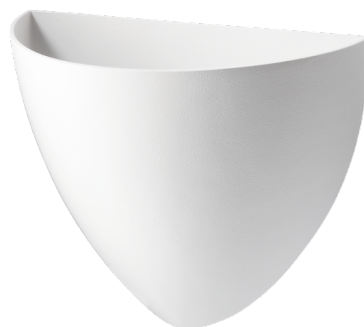

# Duo

Nett innendørs armatur for montering på vegg. Gir et svært dekorativt lysbilde med sin brede uplight og smale downlight. Armaturhuset i trykkstøpt, slagfast aluminium gjør Duo velegnet til både private og offentlige miljøer.