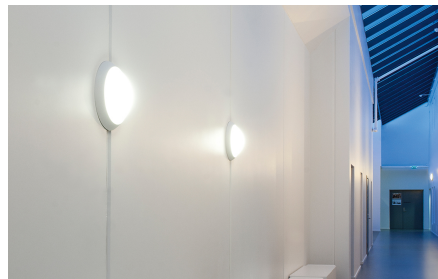

Enøk ALU

Produkt- og miljøbilder