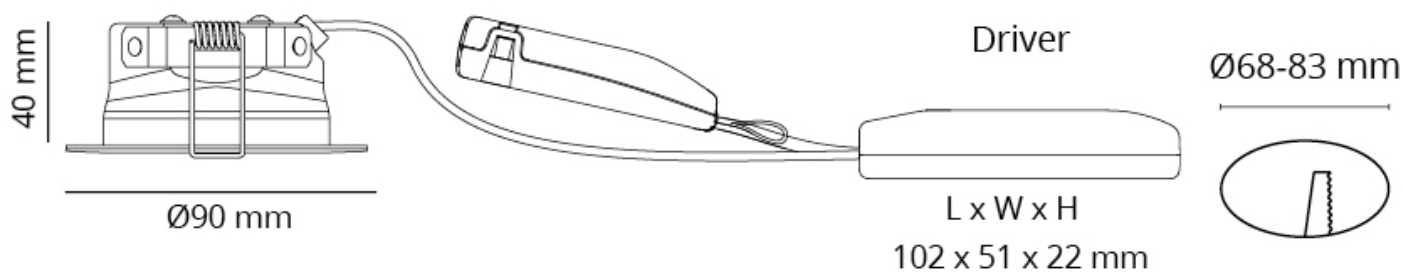

Junistar Eco IsoSafe

Kostnadseffektiv downlight for innendørs bruk med 42° lysspredningsvinkel og 30° vipp i to retninger. Dimbar med faseavsnittdimmer. Lav innbyggingshøyde og enkel montering rett i isolasjonen. En fleksibel hulldiameter på Ø68-83mm gjør Junistar Eco til et godt valg for rehabilitering av eldre tak. Lav innfellingshøyde 40mm – passer med 30mm lekter.

Junistar Eco IsoSafe

Produkt- og miljøbilder

Se hver enkelt artikkelkode på neste side for dimensjoner på linjetegning

Artikkel	Beskyttelse	Styring	Montering/Tilkobling	Dimensjoner
 <p>3201880 Junistar Eco Isosafe Sort DimToWarm 540lm 2000-2800K Ra>95 Faseavsnitt 7W LED 77 lm/W SDCM:3 L90/B10>50.000 Beam: 42°, Direkte, Reflektor</p>	Klasse II SELV IP44	Faseavsnitt	Innfelling, Indoor Hurtigklemme	Ø90 x H40
 <p>3201878 Junistar Eco Isosafe Hvit DimToWarm 550lm 2000-2800K Ra>95 Faseavsnitt 7W LED 79 lm/W SDCM:3 L90/B10>50.000 Beam: 42°, Direkte, Reflektor</p>	Klasse II SELV IP44	Faseavsnitt	Innfelling, Indoor Hurtigklemme	Ø90 x H40
 <p>3201879 Junistar Eco Isosafe Sort 580lm 2700K Ra>90 Faseavsnitt 7W LED 83 lm/W SDCM:2 L90/B10>100.000 Beam: 42°, Direkte, Reflektor</p>	Klasse II SELV IP44	Faseavsnitt	Innfelling, Indoor Hurtigklemme	Ø90 x H40
 <p>3201874 Junistar Eco Isosafe Hvit 580lm 2700K Ra>90 Faseavsnitt 7W LED 83 lm/W SDCM:2 L90/B10>100.000 Beam: 42°, Direkte, Reflektor</p>	Klasse II SELV IP44	Faseavsnitt	Innfelling, Indoor Hurtigklemme	Ø90 x H40
 <p>3203338 Junistar Eco Isosafe Sort 590lm 3000K Ra>90 Faseavsnitt 7W LED 84 lm/W SDCM:2 L90/B10>100.000 Beam: 42°, Direkte, Reflektor</p>	Klasse II SELV IP44	Faseavsnitt	Innfelling, Indoor Hurtigklemme	Ø90 x H40
 <p>3201875 Junistar Eco Isosafe Hvit 600lm 3000K Ra>90 Faseavsnitt 5.5W LED 109 lm/W SDCM:2 L90/B10>100.000 Beam: 42°, Direkte, Reflektor</p>	Klasse II SELV IP44	Faseavsnitt	Innfelling, Indoor Hurtigklemme	Ø90 x H40