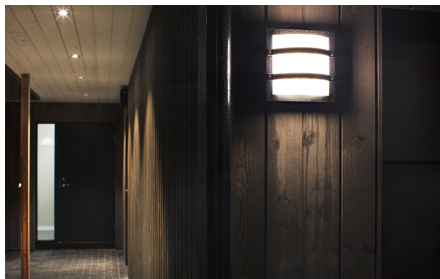

Largo

Kvadratisk veggarmatur med dekorative beskyttelsesbøyer for utendørsbruk. Versjoner med skumringsrelé tilgjengelig. Enkel montering med hurtigklemmer, to inn-/utganger for kabler, med mulighet for både skjult og synlig kabling. Design: Hallvard Jakobsen

Largo

Produkt- og miljøbilder

Artikkel	Beskyttelse	Styring	Montering/Tilkobling	Dimensjoner
 <p>3104508 Largo Grafitt 550lm 3000K Ra>80 Faseavsnitt 10W LED 55 lm/W SDCM:3 L70/B10>50.000 Beam: 130°, Direkte, Opal</p>	<p>Klasse II IP65 IK10</p>	<p>Faseavsnitt</p>	<p>Utenpåliggende, Indoor / Outdoor Hurtigklemme</p>	<p>W240 x H240 x D112</p>
 <p>3104329 Largo Grafitt 540lm 3000K Ra>80 Skumring 10W LED 54 lm/W SDCM:3 L70/B50>50.000 Beam: 130°, Direkte, Opal</p>	<p>Klasse II IP65 IK10</p>	<p>Skumring</p>	<p>Utenpåliggende, Indoor / Outdoor Hurtigklemme</p>	<p>W240 x H240 x D112</p>
Tilbehør				
 <p>3104429 Largo Avskjerming</p>				<p>L230 x W230 x H75</p>