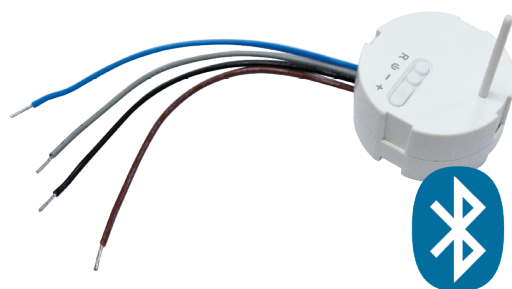

# LEDDim Smart Pill Mini

LEDDim Smart Pill er en enhet som installeres skjult med eksisterende eller ny belysning, og kan dermed styre disse via ordinære brytere, Smart Switch eller Smart Appen.

# LEDDim Smart Pill Mini