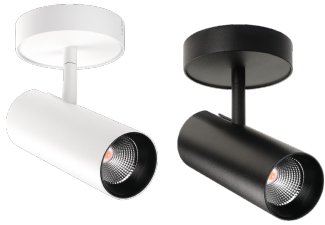

Tube Mini S

Tube Mini S er en stilig og minimalistisk spotlight for montering i tak, skråtak eller på vegg. Den har et kraftig lys som kan brukes indirekte til allmennbelysning eller direkte til å fremheve deler av omgivelsene. Spoten kan roteres og vippes nøyaktig dit lyset trengs. Den er enkel å installere i alle kjente takuttak og bokser og kan kobles i sløyfe. Spoten leveres med en svart baffel som standard, med lav blanding. Andre baffler i hvitt og gull fås som tilbehør.

Tube Mini S

Produkt- og miljøbilleder

Artikkel	Beskyttelse	Styring	Montering/Tilkobling	Dimensjoner
 <p>3200317 Tube Mini S Sort 880lm 2700K Ra 98 Faseavsnitt 14W LED 63 lm/W SDCM:2 L90/B10>100.000 Beam: 40°, Reflektor medium</p>	<p>Klasse II IP20</p>	<p>Faseavsnitt</p>	<p>Utenpåliggende, Indoor</p>	<p>Ø102 x L59 x W59 x H160</p>
 <p>3200316 Tube Mini S Hvit 880lm 2700K Ra 98 Faseavsnitt 14W LED 63 lm/W SDCM:2 L90/B10>100.000 Beam: 40°, Reflektor medium</p>	<p>Klasse II IP20</p>	<p>Faseavsnitt</p>	<p>Utenpåliggende, Indoor</p>	<p>Ø102 x L59 x W59 x H160</p>
 <p>3200319 Tube Mini S Sort 900lm 3000K Ra 98 Faseavsnitt 14W LED 64 lm/W SDCM:2 L90/B10>100.000 Beam: 40°, Reflektor medium</p>	<p>Klasse II IP20</p>	<p>Faseavsnitt</p>	<p>Utenpåliggende, Indoor</p>	<p>Ø102 x L59 x W59 x H160</p>
 <p>3200318 Tube Mini S Hvit 900lm 3000K Ra 98 Faseavsnitt 14W LED 64 lm/W SDCM:2 L90/B10>100.000 Beam: 40°, Reflektor medium</p>	<p>Klasse II IP20</p>	<p>Faseavsnitt</p>	<p>Utenpåliggende, Indoor</p>	<p>Ø102 x L59 x W59 x H160</p>
Tilbehør				
 <p>3203486 Tube Mini Sort Ø59 Baffel</p>				<p>Ø55 x L55 x W7 x H18</p>
 <p>3203487 Tube Mini Gull Ø59 Baffel</p>				<p>Ø55 x L55 x W7 x H18</p>
 <p>3247194 Tube Mini Opal 20mm Dekorring</p>				<p>Ø59 x H38</p>
 <p>3247195 Tube Mini Opal 55mm Dekorring</p>				<p>Ø59 x H73</p>

Artikkel

3203485

Tube Mini Hvit Ø59 Baffel

Beskyttelse

Styring

Montering/Tilkobling

Dimensjoner

Ø55 x L55 x W7 x H18