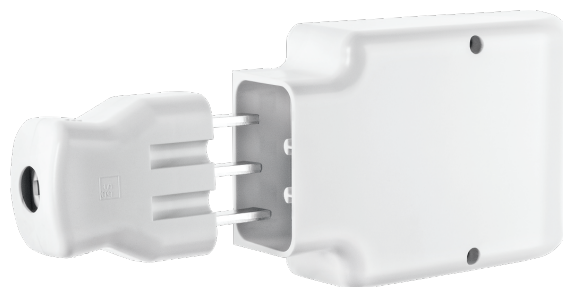

25A Stikkontakt og plugg

25A stikkontakt med skruterminaler og mulighet for viderekobling. Romslig koblingshus og med utsparing for rørinnføring i bakkant. Komfyrstikkontakt kan også monteres utenpå standard eller 1,5 veggboкс. 25A plugg Komfyrplugg 25A med skruterminaler og rett kabelinnføring.

25A Stikkontakt og plugg

Produkt- og miljøbilder

Artikkel	Beskyttelse	Styring	Montering/Tilkobling	Dimensjoner
 1501382 Stikk påvegg 25A (Female) m/j Hvit 25A (Female) m/j	IP20		Indoor	L143 x W90 x H37
 1501383 Plugg komfyr 25A m/j Hvit Plugg komfyr 25A m/j	IP20		Indoor	L87 x W52 x H32