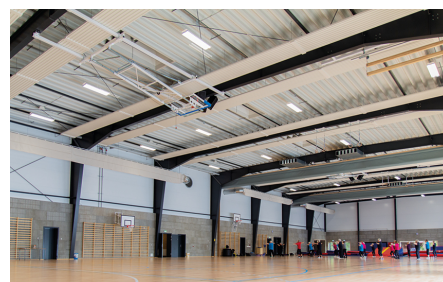

Arena Sport Asymmetric

Produkt- og miljøbilleder