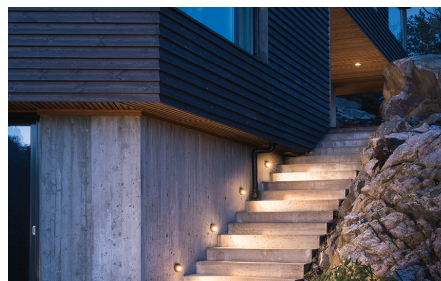

Callisto Wall Square

Produkt- og miljøbilleder