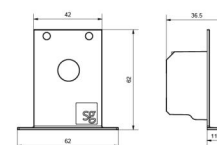

### Dimensions

Length (mm) L: 285

Width (mm) W: 240

Height (mm) H: 36

Weight (kg) gross/net: 0.435 / 0.4

### Packaging

Packing dimensions (mm): 300 x 245 x 40

5 7 0 3 8 2 1 1 8 0 2 0 7