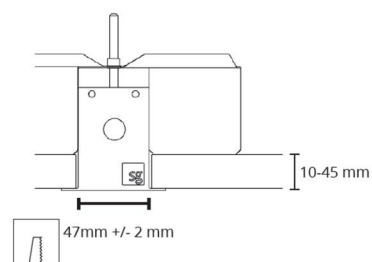

### Dimensions

Length (mm) L:

1121

Width (mm) W:

62

Height (mm) H:

62

Weight (kg) gross/net:

### Packaging

Packing dimensions (mm):

1245 x 80 x 71

5 7 0 3 8 2 1 1 8 1 3 0 3